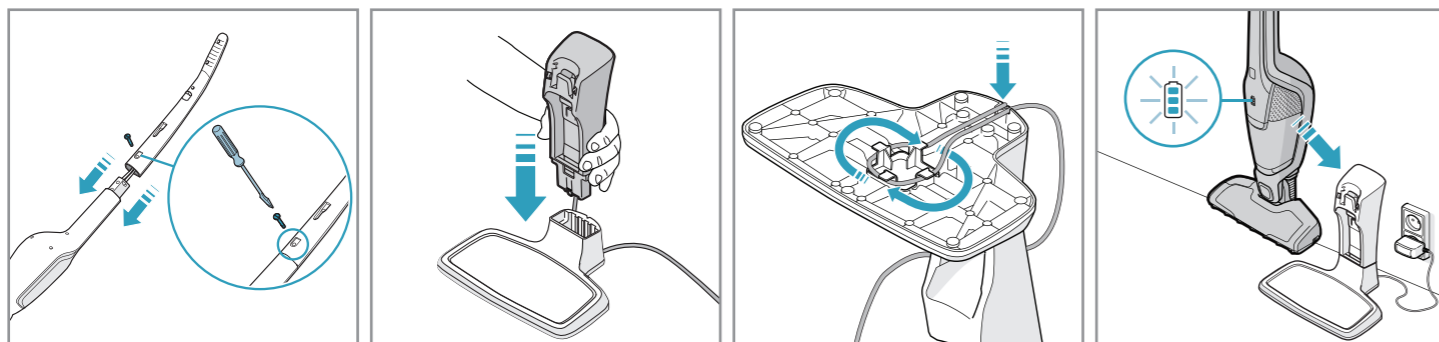

ZB3501IG, ZB3501WR, ZB3501EB, ZB3515ST, ZB3511DB, ZB3513DB, ZB3513SW, ZB3502IG

100%
75-100%
50-75%
25-50%
0%

<b>Car Kit</b> KIT 360+ PNC: 900 168 340	<b>BedPro Mini</b> ZE 125 PNC: 900 168 081	<b>Filter</b> EF 150 PNC: 900 168 374
--	--	---