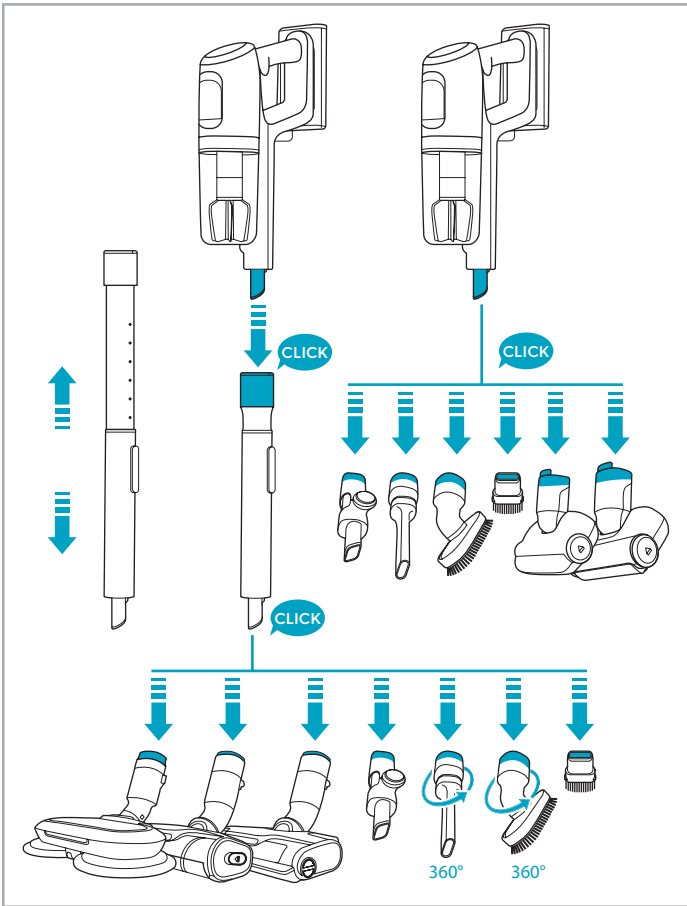

Carpet Hard Floor

www.electrolux.com

⌚ 2.5h 100%

- 100%
- 75-100%
- 50-75%
- 25-50%
- 0%

1. ⌚ 2.5h 100%

2. ⌚ 2.5h 100%

→

ON/OFF

 [www.electrolux.com](http://www.electrolux.com)

ESKW4	KIT23	KIT22	ZE155	ZE149	ZE149A
900 923 436	900 923 383	900 923 354	900 923 379	900 923 380	900 923 381
<b>Yearly performance Kit</b>	<b>Home and car kit</b>	<b>Duster kit</b>	<b>PetPro+</b>	<b>BedProPower+</b>	<b>BedProPowerUV+</b>