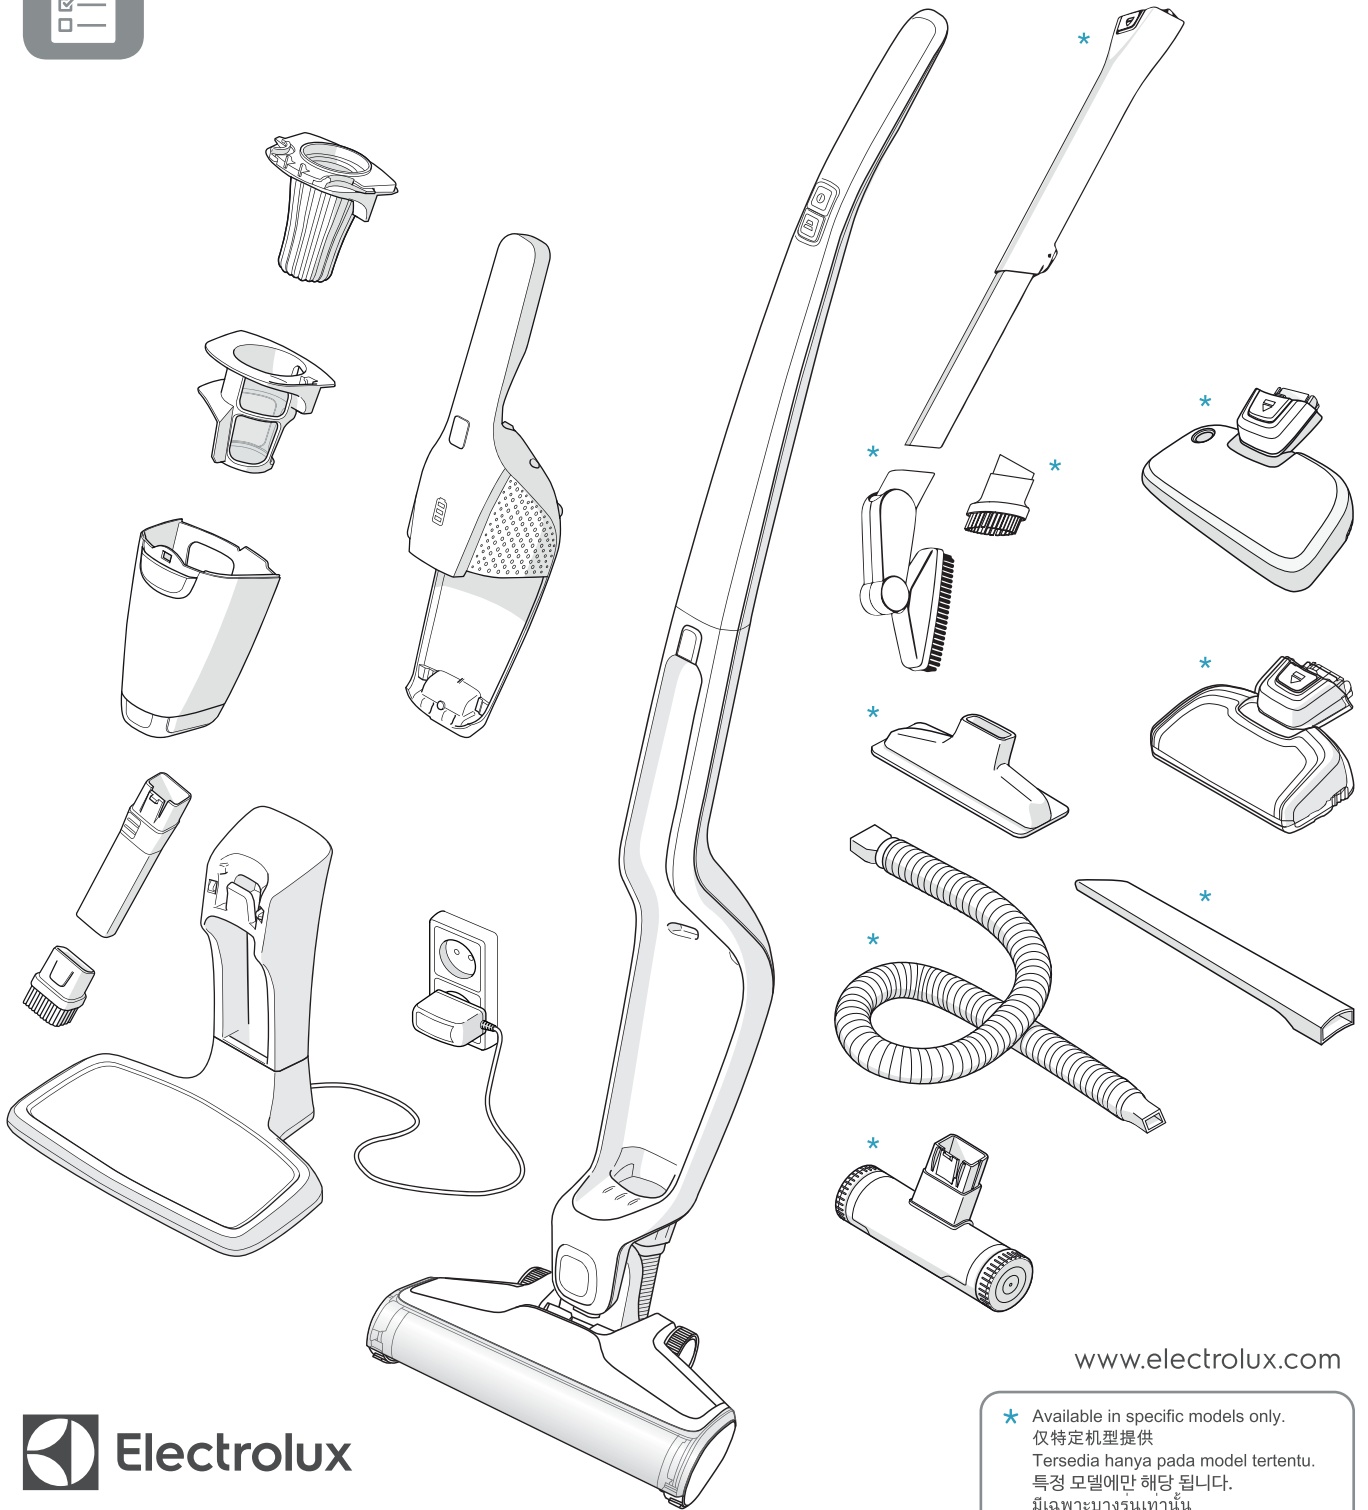

www.electrolux.com

**ERGORAPIDO POWER PRO**  
Cordless vacuum cleaner

ZB341I, ZB3423BO, ZB3414AK, ZB3423B, ZB3424BP, ZB3424BL, ZB3426BL, ZB3425BL

\* Available in specific models only.  
 仅特定机型提供  
 Tersedia hanya pada model tertentu.  
 특정 모델에만 해당 됩니다.  
 มีเฉพาะบางรุ่นเท่านั้น  
 只適用於指定型號  
 Chỉ có ở một số kiểu máy nhất định.