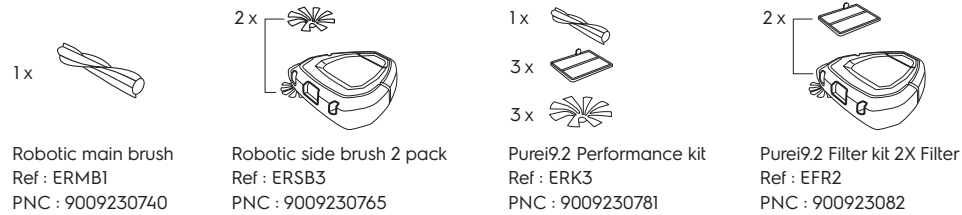

### PURE i9.2