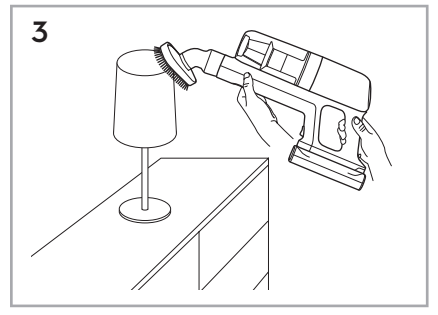

China	KSC-18W-350050VC	Japan	KSC-18W-350050VU
Korea	KSC-18W-350050VO	India	KSC-18W-350050VI
Thailand/VN	KSC-18W-350050VT	HK/SG/MENCA	KSC-18W-350050VK
US	KSC-18W-350050VU	Taiwan	KSC-18W-350050VU

						
						
<b>ESKW5</b>	<b>KIT23</b>	<b>KIT22</b>	<b>ZE155</b>	<b>ZE149</b>	<b>ZE149A</b>	<b>ZE166</b>
900 923 607	900 923 383	900 923 354	900 923 379	900 923 380	900 923 381	900 923 608
<b>Yearly performance Kit</b>	<b>Home and car kit</b>	<b>Duster kit</b>	<b>PetPro+</b>	<b>BedProPower+</b>	<b>BedPro PowerUV+</b>	<b>PowerPro hard floor nozzle</b>
						
<b>ZE168</b>	<b>ZE158</b>	<b>ZE159</b>	<b>ZE146</b>	<b>ZE167</b>		
900 923 610	900 923 440	900 923 442	900 923 361	900 923 609		
<b>PowerPro mop nozzle</b>	<b>Standard pads</b>	<b>Delicate pads</b>	<b>Duster</b>	<b>Battery 4.0Ah/57Wh</b>		
						A24538808
						 <b>RECYCLED</b> Paper made from recycled material <b>FSC® C139575</b>
						<a href="http://www.electrolux.com">www.electrolux.com</a>