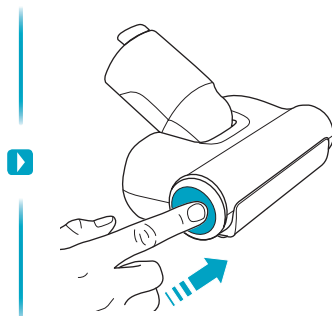

China	KSC-18W-350050VC	Japan	KSC-18W-350050VU
Korea	KSC-18W-350050VO	India	KSC-18W-350050VI
Thailand/VN	KSC-18W-350050VT	HK/SG/MENCA	KSC-18W-350050VK
US	KSC-18W-350050VU	Taiwan	KSC-18W-350050VU

						
						
<b>ESKW5</b>	<b>KIT23</b>	<b>KIT22</b>	<b>ZE155</b>	<b>ZE149</b>	<b>ZE149A</b>	<b>ZE166</b>
900 923 607	900 923 383	900 923 354	900 923 379	900 923 380	900 923 381	900 923 608
<b>Yearly performance Kit</b>	<b>Home and car kit</b>	<b>Duster kit</b>	<b>PetPro+</b>	<b>BedProPower+</b>	<b>BedPro PowerUV+</b>	<b>PowerPro hard floor nozzle</b>
						
<b>ZE168</b>	<b>ZE158</b>	<b>ZE159</b>	<b>ZE146</b>	<b>ZE167</b>		
900 923 610	900 923 440	900 923 442	900 923 361	900 923 609		
<b>PowerPro mop nozzle</b>	<b>Standard pads</b>	<b>Delicate pads</b>	<b>Duster</b>	<b>Battery 4.0Ah/57Wh</b>		
						A24538808
						 <b>RECYCLED</b> Paper made from recycled material <b>FSC® C139575</b>
						<a href="http://www.electrolux.com">www.electrolux.com</a>