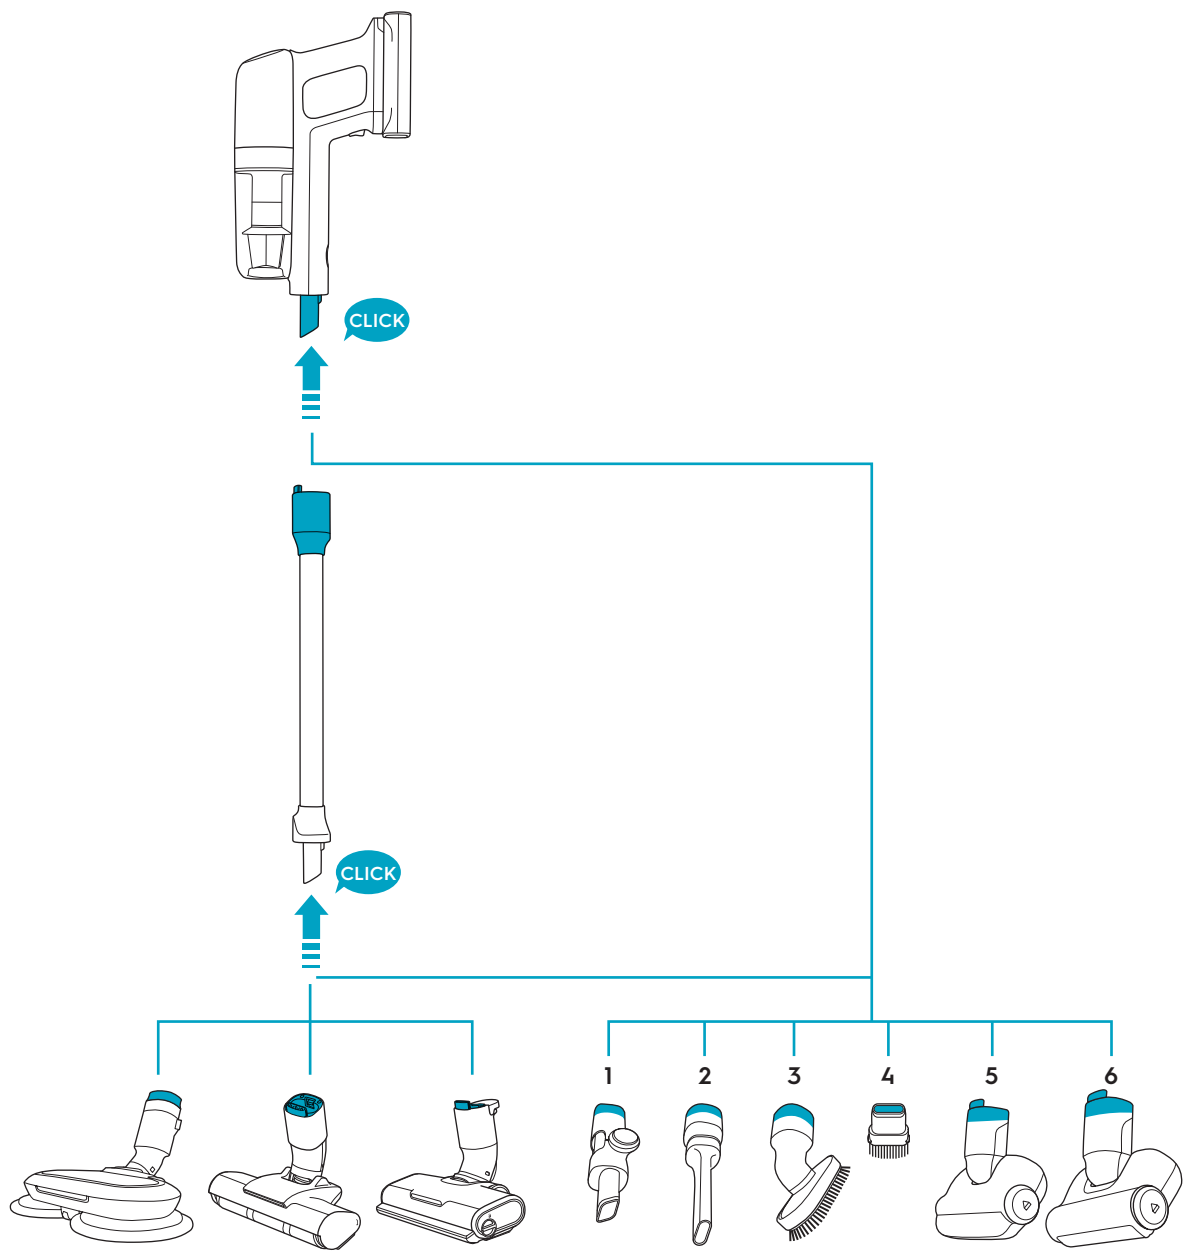

China	KSC-18W-350050VC	Japan	KSC-18W-350050VU
Korea	KSC-18W-350050VO	India	KSC-18W-350050VI
Thailand/VN	KSC-18W-350050VT	HK/SG/MENCA	KSC-18W-350050VK
US	KSC-18W-350050VU	Taiwan	KSC-18W-350050VU

						
						
<b>ESKW5</b>	<b>KIT23</b>	<b>KIT22</b>	<b>ZE155</b>	<b>ZE149</b>	<b>ZE149A</b>	<b>ZE166</b>
900 923 607	900 923 383	900 923 354	900 923 379	900 923 380	900 923 381	900 923 608
<b>Yearly performance Kit</b>	<b>Home and car kit</b>	<b>Duster kit</b>	<b>PetPro+</b>	<b>BedProPower+</b>	<b>BedPro PowerUV+</b>	<b>PowerPro hard floor nozzle</b>
						
<b>ZE168</b>	<b>ZE158</b>	<b>ZE159</b>	<b>ZE146</b>	<b>ZE167</b>		
900 923 610	900 923 440	900 923 442	900 923 361	900 923 609		
<b>PowerPro mop nozzle</b>	<b>Standard pads</b>	<b>Delicate pads</b>	<b>Duster</b>	<b>Battery 4.0Ah/57Wh</b>		
						A24538808
						 <b>RECYCLED</b> Paper made from recycled material <b>FSC® C139575</b>
						<a href="http://www.electrolux.com">www.electrolux.com</a>