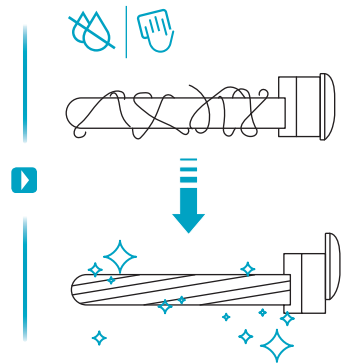

China	KSC-18W-350050VC	Japan	KSC-18W-350050VU
Korea	KSC-18W-350050VO	India	KSC-18W-350050VI
Thailand/VN	KSC-18W-350050VT	HK/SG/MENCA	KSC-18W-350050VK
US	KSC-18W-350050VU	Taiwan	KSC-18W-350050VU

						
						
<b>ESKW5</b>	<b>KIT23</b>	<b>KIT22</b>	<b>ZE155</b>	<b>ZE149</b>	<b>ZE149A</b>	<b>ZE166</b>
900 923 607	900 923 383	900 923 354	900 923 379	900 923 380	900 923 381	900 923 608
<b>Yearly performance Kit</b>	<b>Home and car kit</b>	<b>Duster kit</b>	<b>PetPro+</b>	<b>BedProPower+</b>	<b>BedPro PowerUV+</b>	<b>PowerPro hard floor nozzle</b>
						
<b>ZE168</b>	<b>ZE158</b>	<b>ZE159</b>	<b>ZE146</b>	<b>ZE167</b>		
900 923 610	900 923 440	900 923 442	900 923 361	900 923 609		
<b>PowerPro mop nozzle</b>	<b>Standard pads</b>	<b>Delicate pads</b>	<b>Duster</b>	<b>Battery 4.0Ah/57Wh</b>		
						A24538808
						 <b>RECYCLED</b> Paper made from recycled material <b>FSC® C139575</b>
						<a href="http://www.electrolux.com">www.electrolux.com</a>