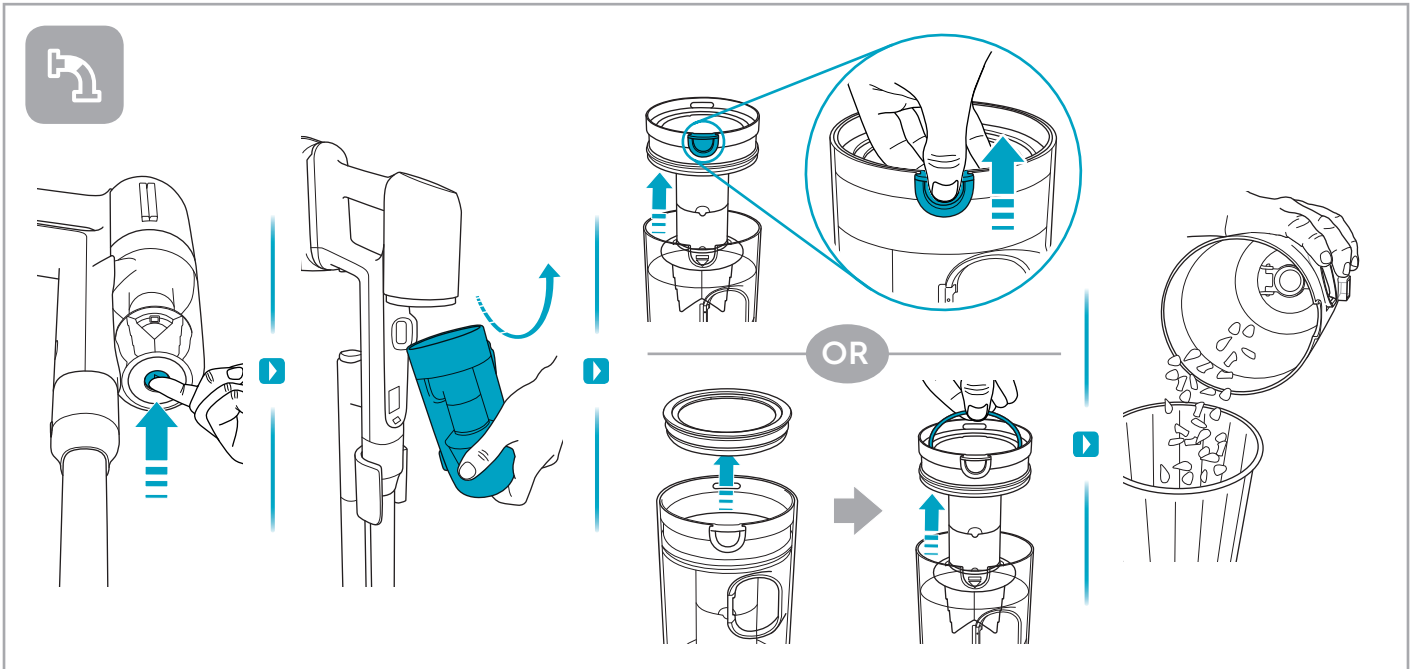

China	KSC-18W-350050VC	Japan	KSC-18W-350050VU
Korea	KSC-18W-350050VO	India	KSC-18W-350050VI
Thailand/VN	KSC-18W-350050VT	HK/SG/MENCA	KSC-18W-350050VK
US	KSC-18W-350050VU	Taiwan	KSC-18W-350050VU

						
						
<b>ESKW5</b>	<b>KIT23</b>	<b>KIT22</b>	<b>ZE155</b>	<b>ZE149</b>	<b>ZE149A</b>	<b>ZE166</b>
900 923 607	900 923 383	900 923 354	900 923 379	900 923 380	900 923 381	900 923 608
<b>Yearly performance Kit</b>	<b>Home and car kit</b>	<b>Duster kit</b>	<b>PetPro+</b>	<b>BedProPower+</b>	<b>BedPro PowerUV+</b>	<b>PowerPro hard floor nozzle</b>
						
<b>ZE168</b>	<b>ZE158</b>	<b>ZE159</b>	<b>ZE146</b>	<b>ZE167</b>		
900 923 610	900 923 440	900 923 442	900 923 361	900 923 609		
<b>PowerPro mop nozzle</b>	<b>Standard pads</b>	<b>Delicate pads</b>	<b>Duster</b>	<b>Battery 4.0Ah/57Wh</b>		
						A24538808
						 <b>RECYCLED</b> Paper made from recycled material <b>FSC® C139575</b>
						<a href="http://www.electrolux.com">www.electrolux.com</a>