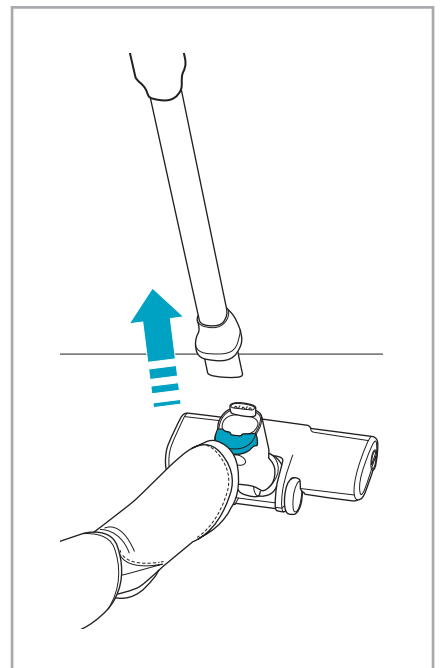

China	KSC-18W-350050VC	Japan	KSC-18W-350050VU
Korea	KSC-18W-350050VO	India	KSC-18W-350050VI
Thailand/VN	KSC-18W-350050VT	HK/SG/MENCA	KSC-18W-350050VK
US	KSC-18W-350050VU	Taiwan	KSC-18W-350050VU

						
						
<b>ESKW5</b>	<b>KIT23</b>	<b>KIT22</b>	<b>ZE155</b>	<b>ZE149</b>	<b>ZE149A</b>	<b>ZE166</b>
900 923 607	900 923 383	900 923 354	900 923 379	900 923 380	900 923 381	900 923 608
<b>Yearly performance Kit</b>	<b>Home and car kit</b>	<b>Duster kit</b>	<b>PetPro+</b>	<b>BedProPower+</b>	<b>BedPro PowerUV+</b>	<b>PowerPro hard floor nozzle</b>
						
<b>ZE168</b>	<b>ZE158</b>	<b>ZE159</b>	<b>ZE146</b>	<b>ZE167</b>		
900 923 610	900 923 440	900 923 442	900 923 361	900 923 609		
<b>PowerPro mop nozzle</b>	<b>Standard pads</b>	<b>Delicate pads</b>	<b>Duster</b>	<b>Battery 4.0Ah/57Wh</b>		
						A24538808
						 <b>RECYCLED</b> Paper made from recycled material <b>FSC® C139575</b>
						<a href="http://www.electrolux.com">www.electrolux.com</a>