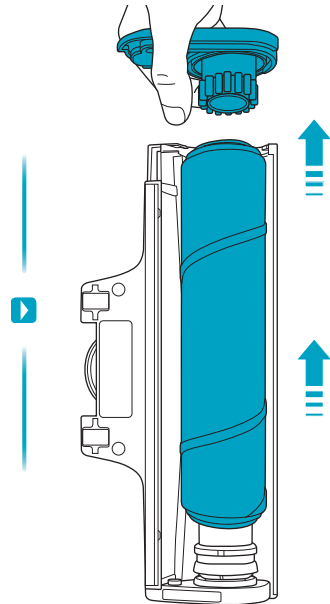

China	KSC-18W-350050VC	Japan	KSC-18W-350050VU
Korea	KSC-18W-350050VO	India	KSC-18W-350050VI
Thailand/VN	KSC-18W-350050VT	HK/SG/MENCA	KSC-18W-350050VK
US	KSC-18W-350050VU	Taiwan	KSC-18W-350050VU

						
						
<b>ESKW5</b>	<b>KIT23</b>	<b>KIT22</b>	<b>ZE155</b>	<b>ZE149</b>	<b>ZE149A</b>	<b>ZE166</b>
900 923 607	900 923 383	900 923 354	900 923 379	900 923 380	900 923 381	900 923 608
<b>Yearly performance Kit</b>	<b>Home and car kit</b>	<b>Duster kit</b>	<b>PetPro+</b>	<b>BedProPower+</b>	<b>BedPro PowerUV+</b>	<b>PowerPro hard floor nozzle</b>
						
<b>ZE168</b>	<b>ZE158</b>	<b>ZE159</b>	<b>ZE146</b>	<b>ZE167</b>		
900 923 610	900 923 440	900 923 442	900 923 361	900 923 609		
<b>PowerPro mop nozzle</b>	<b>Standard pads</b>	<b>Delicate pads</b>	<b>Duster</b>	<b>Battery 4.0Ah/57Wh</b>		
						A24538808
						 <b>RECYCLED</b> Paper made from recycled material <b>FSC® C139575</b>
						<a href="http://www.electrolux.com">www.electrolux.com</a>