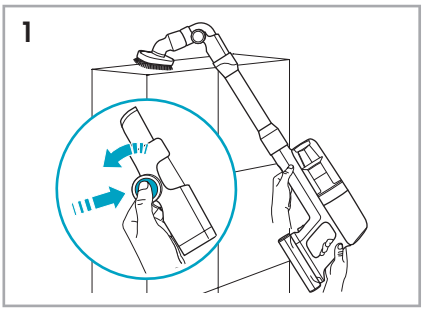

China	KSC-18W-350050VC	Japan	KSC-18W-350050VU
Korea	KSC-18W-350050VO	India	KSC-18W-350050VI
Thailand/VN	KSC-18W-350050VT	HK/SG/MENCA	KSC-18W-350050VK
US	KSC-18W-350050VU	Taiwan	KSC-18W-350050VU

						
						
<b>ESKW5</b>	<b>KIT23</b>	<b>KIT22</b>	<b>ZE155</b>	<b>ZE149</b>	<b>ZE149A</b>	<b>ZE166</b>
900 923 607	900 923 383	900 923 354	900 923 379	900 923 380	900 923 381	900 923 608
<b>Yearly performance Kit</b>	<b>Home and car kit</b>	<b>Duster kit</b>	<b>PetPro+</b>	<b>BedProPower+</b>	<b>BedPro PowerUV+</b>	<b>PowerPro hard floor nozzle</b>
						
<b>ZE168</b>	<b>ZE158</b>	<b>ZE159</b>	<b>ZE146</b>	<b>ZE167</b>		
900 923 610	900 923 440	900 923 442	900 923 361	900 923 609		
<b>PowerPro mop nozzle</b>	<b>Standard pads</b>	<b>Delicate pads</b>	<b>Duster</b>	<b>Battery 4.0Ah/57Wh</b>		
						A24538808
						 <b>RECYCLED</b> Paper made from recycled material <b>FSC® C139575</b>
						<a href="http://www.electrolux.com">www.electrolux.com</a>