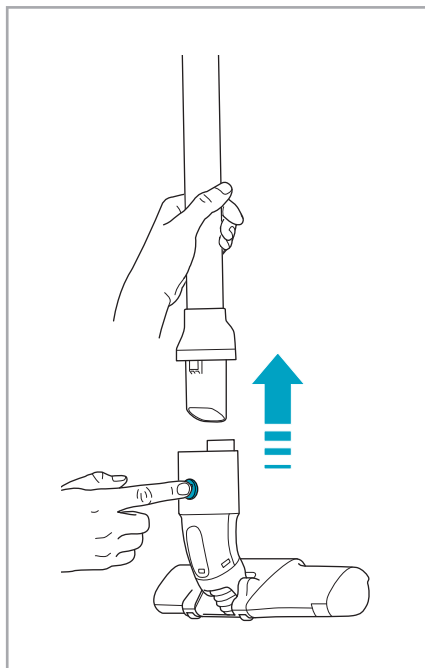

China	KSC-18W-350050VC	Japan	KSC-18W-350050VU
Korea	KSC-18W-350050VO	India	KSC-18W-350050VI
Thailand/VN	KSC-18W-350050VT	HK/SG/MENCA	KSC-18W-350050VK
US	KSC-18W-350050VU	Taiwan	KSC-18W-350050VU

						
						
<b>ESKW5</b>	<b>KIT23</b>	<b>KIT22</b>	<b>ZE155</b>	<b>ZE149</b>	<b>ZE149A</b>	<b>ZE166</b>
900 923 607	900 923 383	900 923 354	900 923 379	900 923 380	900 923 381	900 923 608
<b>Yearly performance Kit</b>	<b>Home and car kit</b>	<b>Duster kit</b>	<b>PetPro+</b>	<b>BedProPower+</b>	<b>BedPro PowerUV+</b>	<b>PowerPro hard floor nozzle</b>
						
<b>ZE168</b>	<b>ZE158</b>	<b>ZE159</b>	<b>ZE146</b>	<b>ZE167</b>		
900 923 610	900 923 440	900 923 442	900 923 361	900 923 609		
<b>PowerPro mop nozzle</b>	<b>Standard pads</b>	<b>Delicate pads</b>	<b>Duster</b>	<b>Battery 4.0Ah/57Wh</b>		
						A24538808
						 <b>RECYCLED</b> Paper made from recycled material <b>FSC® C139575</b>
						<a href="http://www.electrolux.com">www.electrolux.com</a>