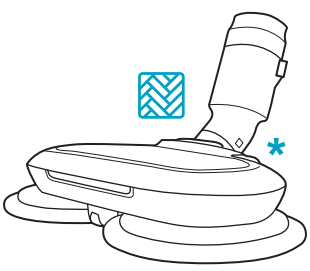

* Available in specific models only.
仅特定机型提供
Tersedia hanya pada model tertentu.
특정 모델에만 해당 됩니다.
มีเฉพาะบางรุ่นเท่านั้น
只適用於指定型號
Chỉ có ở một số kiểu máy nhất định.
متوفر في نماذج محددة فقط