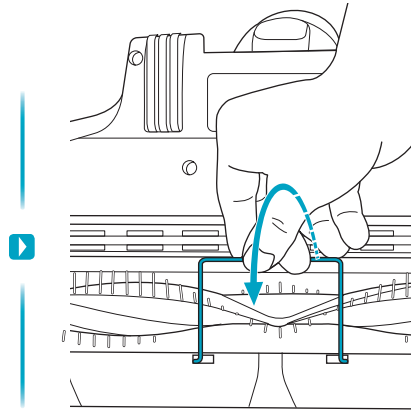

China	KSC-18W-350050VC	Japan	KSC-18W-350050VU
Korea	KSC-18W-350050VO	India	KSC-18W-350050VI
Thailand/VN	KSC-18W-350050VT	HK/SG/MENCA	KSC-18W-350050VK
US	KSC-18W-350050VU	Taiwan	KSC-18W-350050VU

						
						
<b>ESKW5</b>	<b>KIT23</b>	<b>KIT22</b>	<b>ZE155</b>	<b>ZE149</b>	<b>ZE149A</b>	<b>ZE166</b>
900 923 607	900 923 383	900 923 354	900 923 379	900 923 380	900 923 381	900 923 608
<b>Yearly performance Kit</b>	<b>Home and car kit</b>	<b>Duster kit</b>	<b>PetPro+</b>	<b>BedProPower+</b>	<b>BedPro PowerUV+</b>	<b>PowerPro hard floor nozzle</b>
						
<b>ZE168</b>	<b>ZE158</b>	<b>ZE159</b>	<b>ZE146</b>	<b>ZE167</b>		
900 923 610	900 923 440	900 923 442	900 923 361	900 923 609		
<b>PowerPro mop nozzle</b>	<b>Standard pads</b>	<b>Delicate pads</b>	<b>Duster</b>	<b>Battery 4.0Ah/57Wh</b>		
						A24538808
						 <b>RECYCLED</b> Paper made from recycled material <b>FSC® C139575</b>
						<a href="http://www.electrolux.com">www.electrolux.com</a>