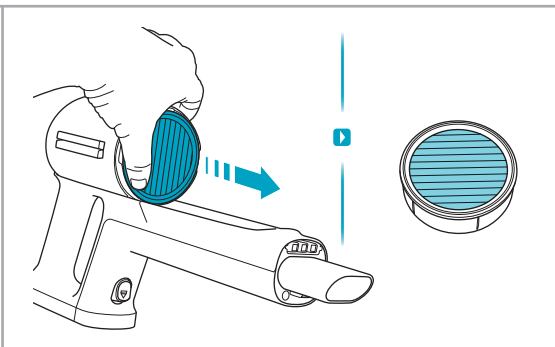

China	KSC-18W-350050VC	Japan	KSC-18W-350050VU
Korea	KSC-18W-350050VO	India	KSC-18W-350050VI
Thailand/VN	KSC-18W-350050VT	HK/SG/MENCA	KSC-18W-350050VK
US	KSC-18W-350050VU	Taiwan	KSC-18W-350050VU

						
						
<b>ESKW5</b>	<b>KIT23</b>	<b>KIT22</b>	<b>ZE155</b>	<b>ZE149</b>	<b>ZE149A</b>	<b>ZE166</b>
900 923 607	900 923 383	900 923 354	900 923 379	900 923 380	900 923 381	900 923 608
<b>Yearly performance Kit</b>	<b>Home and car kit</b>	<b>Duster kit</b>	<b>PetPro+</b>	<b>BedProPower+</b>	<b>BedPro PowerUV+</b>	<b>PowerPro hard floor nozzle</b>
						
<b>ZE168</b>	<b>ZE158</b>	<b>ZE159</b>	<b>ZE146</b>	<b>ZE167</b>		
900 923 610	900 923 440	900 923 442	900 923 361	900 923 609		
<b>PowerPro mop nozzle</b>	<b>Standard pads</b>	<b>Delicate pads</b>	<b>Duster</b>	<b>Battery 4.0Ah/57Wh</b>		
						A24538808
						 <b>RECYCLED</b> Paper made from recycled material <b>FSC® C139575</b>
						<a href="http://www.electrolux.com">www.electrolux.com</a>