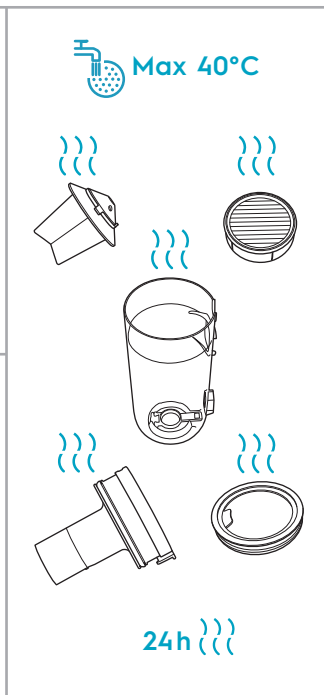

China	KSC-18W-350050VC	Japan	KSC-18W-350050VU
Korea	KSC-18W-350050VO	India	KSC-18W-350050VI
Thailand/VN	KSC-18W-350050VT	HK/SG/MENCA	KSC-18W-350050VK
US	KSC-18W-350050VU	Taiwan	KSC-18W-350050VU

						
						
<b>ESKW5</b>	<b>KIT23</b>	<b>KIT22</b>	<b>ZE155</b>	<b>ZE149</b>	<b>ZE149A</b>	<b>ZE166</b>
900 923 607	900 923 383	900 923 354	900 923 379	900 923 380	900 923 381	900 923 608
<b>Yearly performance Kit</b>	<b>Home and car kit</b>	<b>Duster kit</b>	<b>PetPro+</b>	<b>BedProPower+</b>	<b>BedPro PowerUV+</b>	<b>PowerPro hard floor nozzle</b>
						
<b>ZE168</b>	<b>ZE158</b>	<b>ZE159</b>	<b>ZE146</b>	<b>ZE167</b>		
900 923 610	900 923 440	900 923 442	900 923 361	900 923 609		
<b>PowerPro mop nozzle</b>	<b>Standard pads</b>	<b>Delicate pads</b>	<b>Duster</b>	<b>Battery 4.0Ah/57Wh</b>		
						A24538808
						 <b>RECYCLED</b> Paper made from recycled material <b>FSC® C139575</b>
						<a href="http://www.electrolux.com">www.electrolux.com</a>