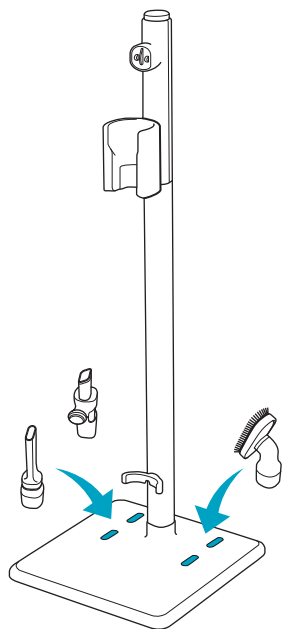

China	KSC-18W-350050VC	Japan	KSC-18W-350050VU
Korea	KSC-18W-350050VO	India	KSC-18W-350050VI
Thailand/VN	KSC-18W-350050VT	HK/SG/MENCA	KSC-18W-350050VK
US	KSC-18W-350050VU	Taiwan	KSC-18W-350050VU

						
						
<b>ESKW5</b>	<b>KIT23</b>	<b>KIT22</b>	<b>ZE155</b>	<b>ZE149</b>	<b>ZE149A</b>	<b>ZE166</b>
900 923 607	900 923 383	900 923 354	900 923 379	900 923 380	900 923 381	900 923 608
<b>Yearly performance Kit</b>	<b>Home and car kit</b>	<b>Duster kit</b>	<b>PetPro+</b>	<b>BedProPower+</b>	<b>BedPro PowerUV+</b>	<b>PowerPro hard floor nozzle</b>
						
<b>ZE168</b>	<b>ZE158</b>	<b>ZE159</b>	<b>ZE146</b>	<b>ZE167</b>		
900 923 610	900 923 440	900 923 442	900 923 361	900 923 609		
<b>PowerPro mop nozzle</b>	<b>Standard pads</b>	<b>Delicate pads</b>	<b>Duster</b>	<b>Battery 4.0Ah/57Wh</b>		
						A24538808
						 <b>RECYCLED</b> Paper made from recycled material <b>FSC® C139575</b>
						<a href="http://www.electrolux.com">www.electrolux.com</a>