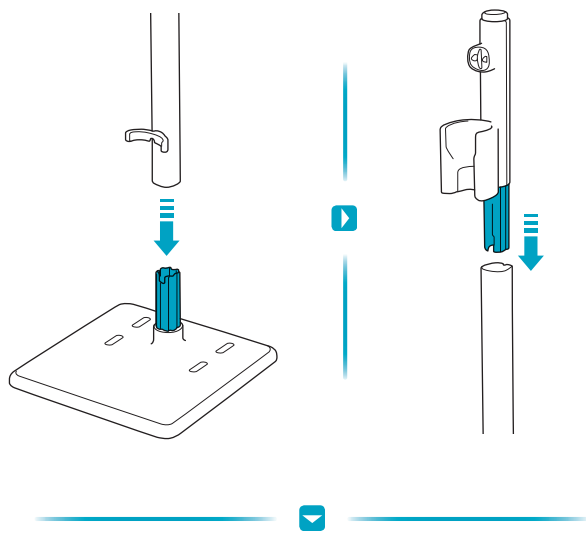

China	KSC-18W-350050VC	Japan	KSC-18W-350050VU
Korea	KSC-18W-350050VO	India	KSC-18W-350050VI
Thailand/VN	KSC-18W-350050VT	HK/SG/MENCA	KSC-18W-350050VK
US	KSC-18W-350050VU	Taiwan	KSC-18W-350050VU

						
						
<b>ESKW5</b>	<b>KIT23</b>	<b>KIT22</b>	<b>ZE155</b>	<b>ZE149</b>	<b>ZE149A</b>	<b>ZE166</b>
900 923 607	900 923 383	900 923 354	900 923 379	900 923 380	900 923 381	900 923 608
<b>Yearly performance Kit</b>	<b>Home and car kit</b>	<b>Duster kit</b>	<b>PetPro+</b>	<b>BedProPower+</b>	<b>BedPro PowerUV+</b>	<b>PowerPro hard floor nozzle</b>
						
<b>ZE168</b>	<b>ZE158</b>	<b>ZE159</b>	<b>ZE146</b>	<b>ZE167</b>		
900 923 610	900 923 440	900 923 442	900 923 361	900 923 609		
<b>PowerPro mop nozzle</b>	<b>Standard pads</b>	<b>Delicate pads</b>	<b>Duster</b>	<b>Battery 4.0Ah/57Wh</b>		
						A24538808
						 <b>RECYCLED</b> Paper made from recycled material <b>FSC® C139575</b>
						<a href="http://www.electrolux.com">www.electrolux.com</a>