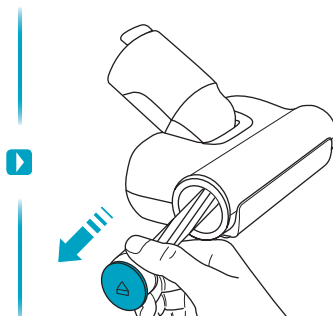

China	KSC-18W-350050VC	Japan	KSC-18W-350050VU
Korea	KSC-18W-350050VO	India	KSC-18W-350050VI
Thailand/VN	KSC-18W-350050VT	HK/SG/MENCA	KSC-18W-350050VK
US	KSC-18W-350050VU	Taiwan	KSC-18W-350050VU

						
						
<b>ESKW5</b>	<b>KIT23</b>	<b>KIT22</b>	<b>ZE155</b>	<b>ZE149</b>	<b>ZE149A</b>	<b>ZE166</b>
900 923 607	900 923 383	900 923 354	900 923 379	900 923 380	900 923 381	900 923 608
<b>Yearly performance Kit</b>	<b>Home and car kit</b>	<b>Duster kit</b>	<b>PetPro+</b>	<b>BedProPower+</b>	<b>BedPro PowerUV+</b>	<b>PowerPro hard floor nozzle</b>
						
<b>ZE168</b>	<b>ZE158</b>	<b>ZE159</b>	<b>ZE146</b>	<b>ZE167</b>		
900 923 610	900 923 440	900 923 442	900 923 361	900 923 609		
<b>PowerPro mop nozzle</b>	<b>Standard pads</b>	<b>Delicate pads</b>	<b>Duster</b>	<b>Battery 4.0Ah/57Wh</b>		
						A24538808
						 <b>RECYCLED</b> Paper made from recycled material <b>FSC® C139575</b>
						<a href="http://www.electrolux.com">www.electrolux.com</a>