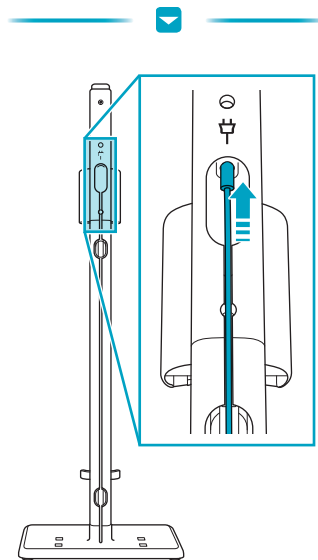

China	KSC-18W-350050VC	Japan	KSC-18W-350050VU
Korea	KSC-18W-350050VO	India	KSC-18W-350050VI
Thailand/VN	KSC-18W-350050VT	HK/SG/MENCA	KSC-18W-350050VK
US	KSC-18W-350050VU	Taiwan	KSC-18W-350050VU

						
						
<b>ESKW5</b>	<b>KIT23</b>	<b>KIT22</b>	<b>ZE155</b>	<b>ZE149</b>	<b>ZE149A</b>	<b>ZE166</b>
900 923 607	900 923 383	900 923 354	900 923 379	900 923 380	900 923 381	900 923 608
<b>Yearly performance Kit</b>	<b>Home and car kit</b>	<b>Duster kit</b>	<b>PetPro+</b>	<b>BedProPower+</b>	<b>BedPro PowerUV+</b>	<b>PowerPro hard floor nozzle</b>
						
<b>ZE168</b>	<b>ZE158</b>	<b>ZE159</b>	<b>ZE146</b>	<b>ZE167</b>		
900 923 610	900 923 440	900 923 442	900 923 361	900 923 609		
<b>PowerPro mop nozzle</b>	<b>Standard pads</b>	<b>Delicate pads</b>	<b>Duster</b>	<b>Battery 4.0Ah/57Wh</b>		
						A24538808
						 <b>RECYCLED</b> Paper made from recycled material <b>FSC® C139575</b>
						<a href="http://www.electrolux.com">www.electrolux.com</a>