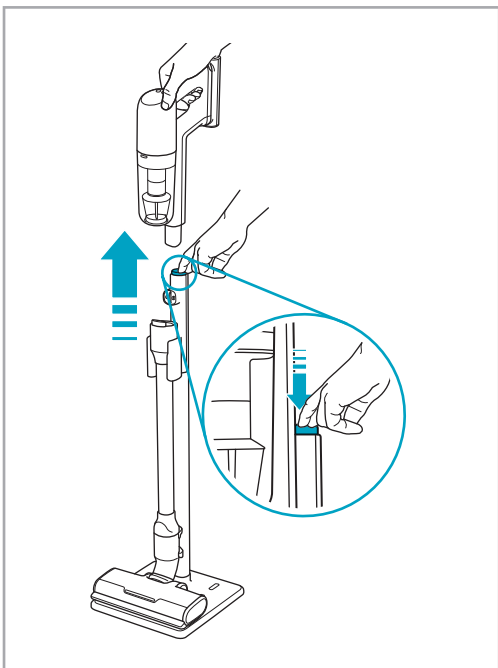

China	KSC-18W-350050VC	Japan	KSC-18W-350050VU
Korea	KSC-18W-350050VO	India	KSC-18W-350050VI
Thailand/VN	KSC-18W-350050VT	HK/SG/MENCA	KSC-18W-350050VK
US	KSC-18W-350050VU	Taiwan	KSC-18W-350050VU

						
						
<b>ESKW5</b>	<b>KIT23</b>	<b>KIT22</b>	<b>ZE155</b>	<b>ZE149</b>	<b>ZE149A</b>	<b>ZE166</b>
900 923 607	900 923 383	900 923 354	900 923 379	900 923 380	900 923 381	900 923 608
<b>Yearly performance Kit</b>	<b>Home and car kit</b>	<b>Duster kit</b>	<b>PetPro+</b>	<b>BedProPower+</b>	<b>BedPro PowerUV+</b>	<b>PowerPro hard floor nozzle</b>
						
<b>ZE168</b>	<b>ZE158</b>	<b>ZE159</b>	<b>ZE146</b>	<b>ZE167</b>		
900 923 610	900 923 440	900 923 442	900 923 361	900 923 609		
<b>PowerPro mop nozzle</b>	<b>Standard pads</b>	<b>Delicate pads</b>	<b>Duster</b>	<b>Battery 4.0Ah/57Wh</b>		
						A24538808
						 <b>RECYCLED</b> Paper made from recycled material <b>FSC® C139575</b>
						<a href="http://www.electrolux.com">www.electrolux.com</a>