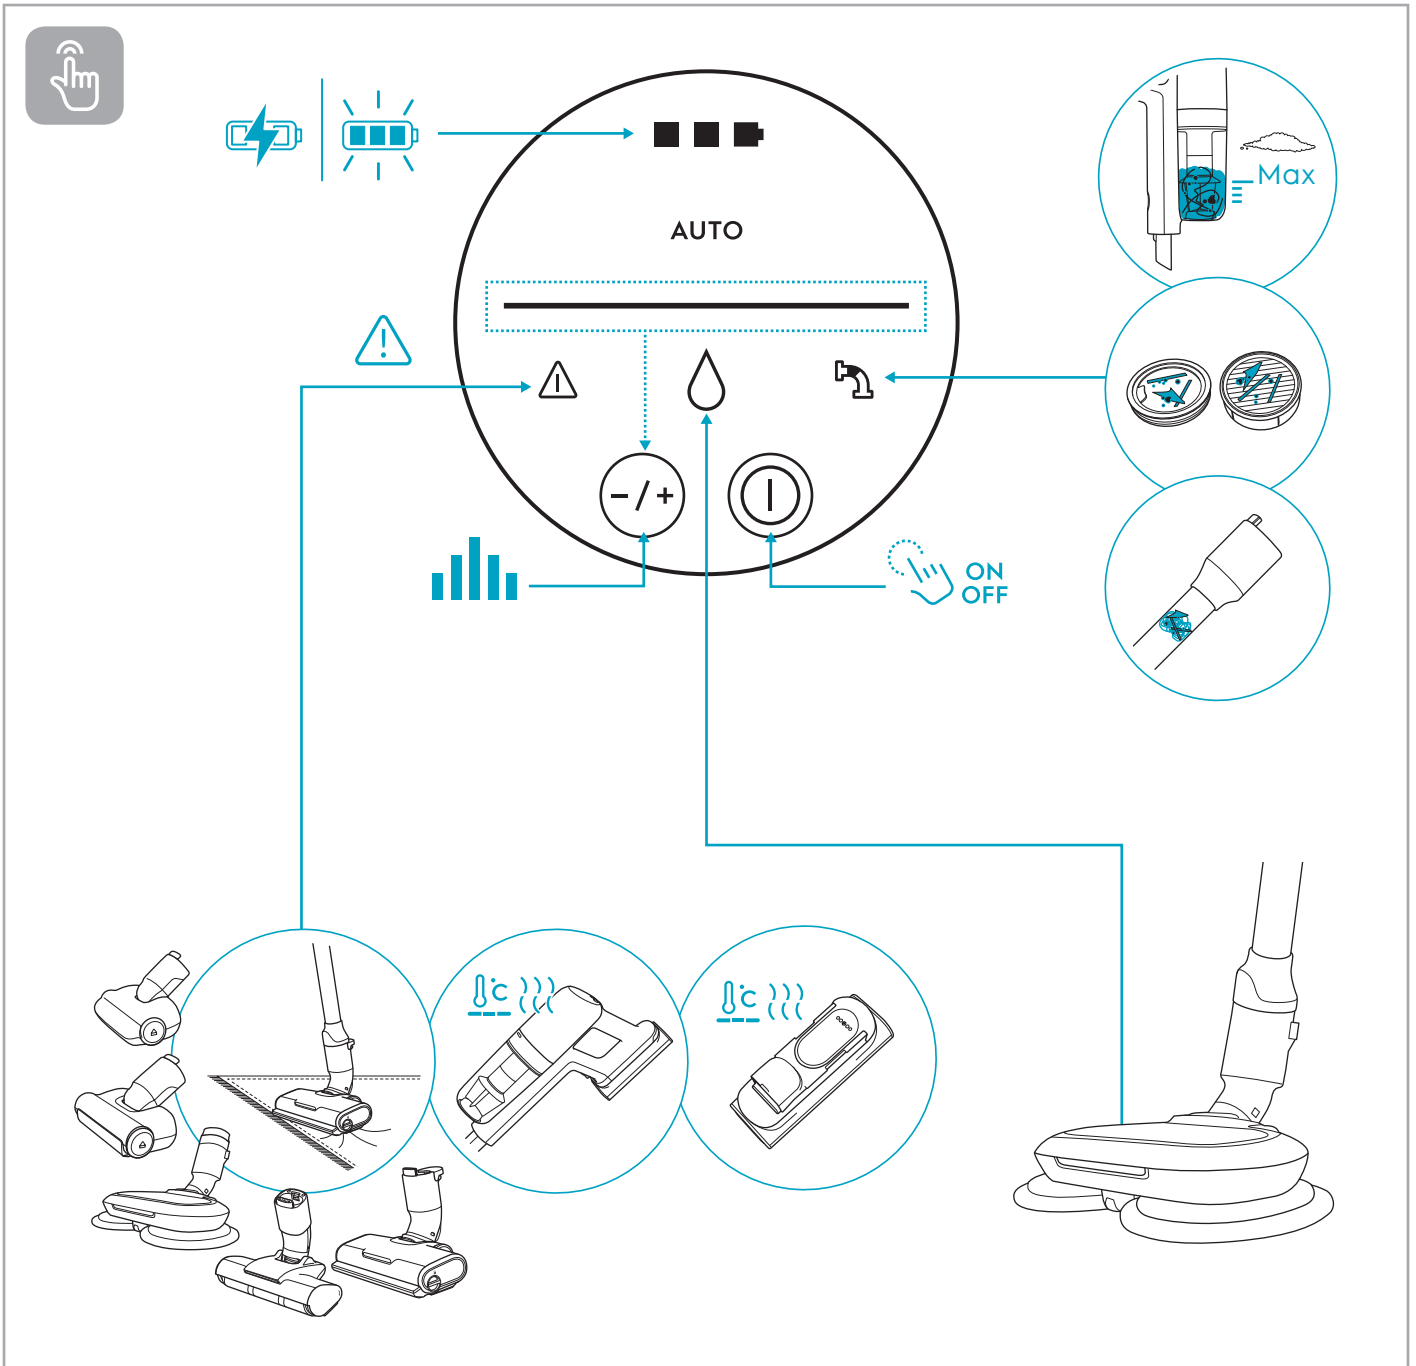

China	KSC-18W-350050VC	Japan	KSC-18W-350050VU
Korea	KSC-18W-350050VO	India	KSC-18W-350050VI
Thailand/VN	KSC-18W-350050VT	HK/SG/MENCA	KSC-18W-350050VK
US	KSC-18W-350050VU	Taiwan	KSC-18W-350050VU

						
						
<b>ESKW5</b>	<b>KIT23</b>	<b>KIT22</b>	<b>ZE155</b>	<b>ZE149</b>	<b>ZE149A</b>	<b>ZE166</b>
900 923 607	900 923 383	900 923 354	900 923 379	900 923 380	900 923 381	900 923 608
<b>Yearly performance Kit</b>	<b>Home and car kit</b>	<b>Duster kit</b>	<b>PetPro+</b>	<b>BedProPower+</b>	<b>BedPro PowerUV+</b>	<b>PowerPro hard floor nozzle</b>
						
<b>ZE168</b>	<b>ZE158</b>	<b>ZE159</b>	<b>ZE146</b>	<b>ZE167</b>		
900 923 610	900 923 440	900 923 442	900 923 361	900 923 609		
<b>PowerPro mop nozzle</b>	<b>Standard pads</b>	<b>Delicate pads</b>	<b>Duster</b>	<b>Battery 4.0Ah/57Wh</b>		
						A24538808
						 <b>RECYCLED</b> Paper made from recycled material <b>FSC® C139575</b>
						<a href="http://www.electrolux.com">www.electrolux.com</a>