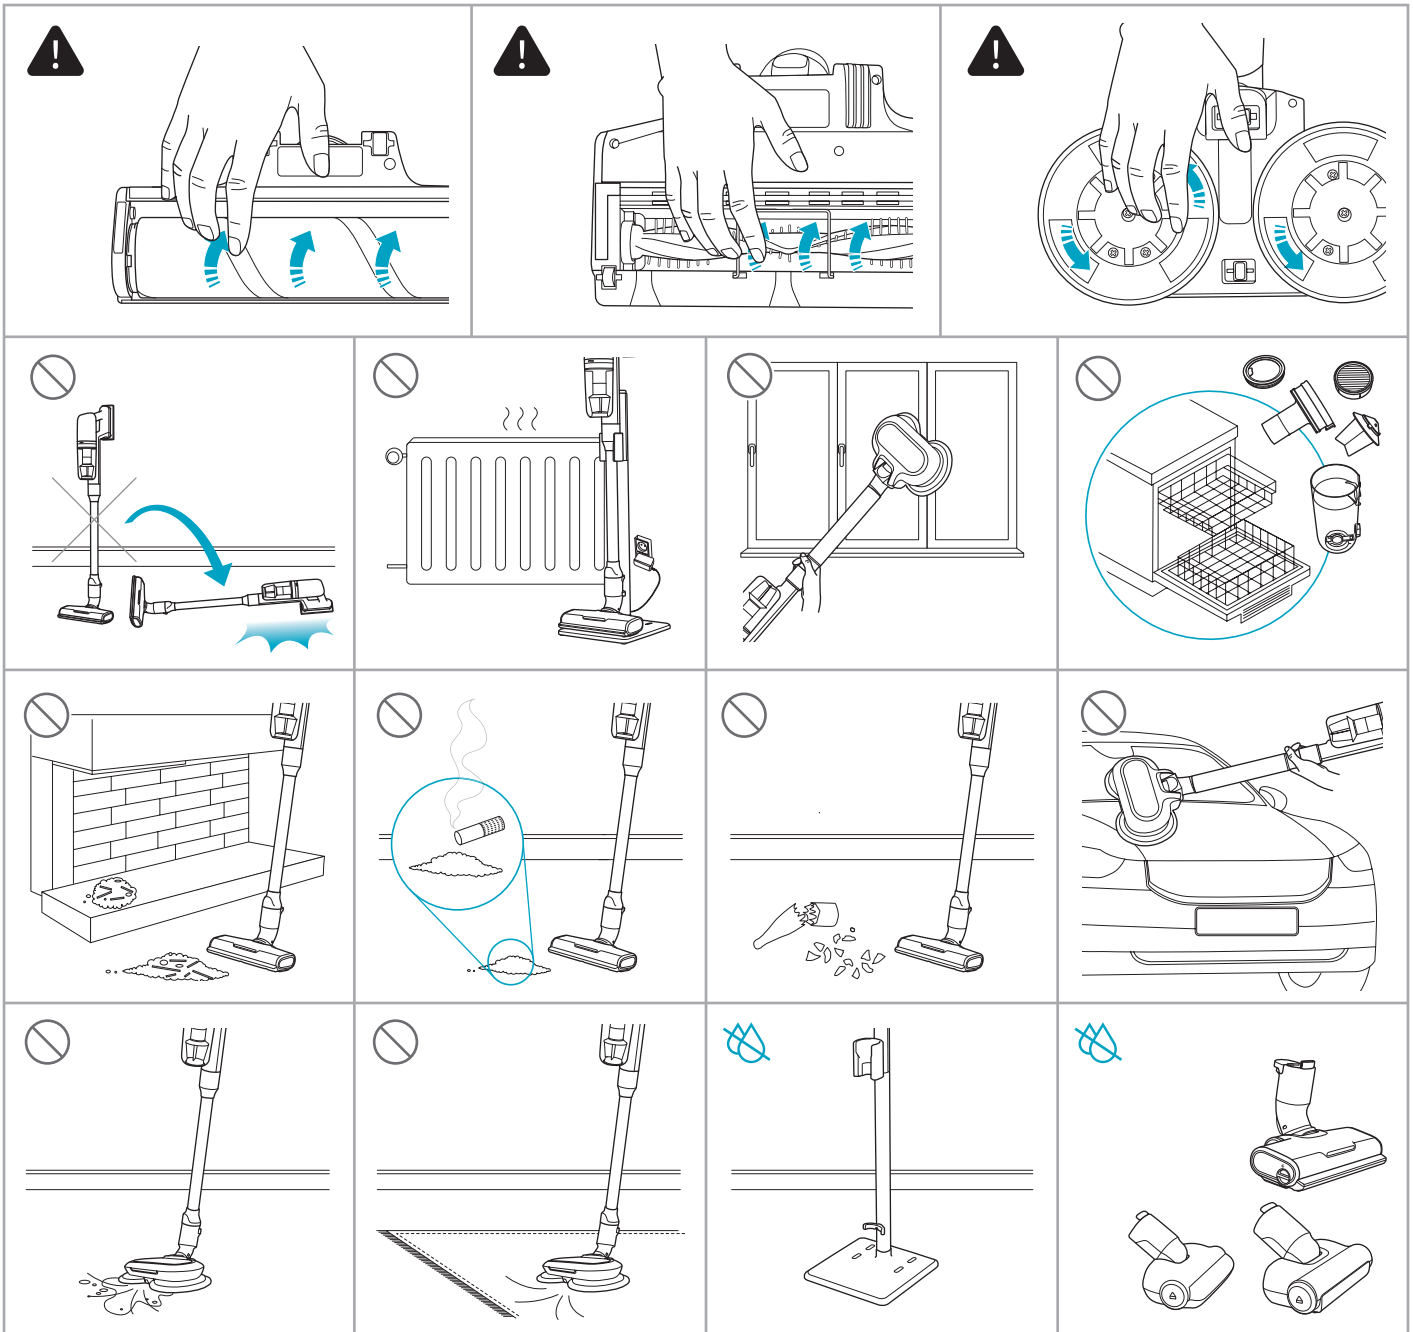

China	KSC-18W-350050VC	Japan	KSC-18W-350050VU
Korea	KSC-18W-350050VO	India	KSC-18W-350050VI
Thailand/VN	KSC-18W-350050VT	HK/SG/MENCA	KSC-18W-350050VK
US	KSC-18W-350050VU	Taiwan	KSC-18W-350050VU

						
						
<b>ESKW5</b>	<b>KIT23</b>	<b>KIT22</b>	<b>ZE155</b>	<b>ZE149</b>	<b>ZE149A</b>	<b>ZE166</b>
900 923 607	900 923 383	900 923 354	900 923 379	900 923 380	900 923 381	900 923 608
<b>Yearly performance Kit</b>	<b>Home and car kit</b>	<b>Duster kit</b>	<b>PetPro+</b>	<b>BedProPower+</b>	<b>BedPro PowerUV+</b>	<b>PowerPro hard floor nozzle</b>
						
<b>ZE168</b>	<b>ZE158</b>	<b>ZE159</b>	<b>ZE146</b>	<b>ZE167</b>		
900 923 610	900 923 440	900 923 442	900 923 361	900 923 609		
<b>PowerPro mop nozzle</b>	<b>Standard pads</b>	<b>Delicate pads</b>	<b>Duster</b>	<b>Battery 4.0Ah/57Wh</b>		
						A24538808
						 <b>RECYCLED</b> Paper made from recycled material <b>FSC® C139575</b>
						<a href="http://www.electrolux.com">www.electrolux.com</a>