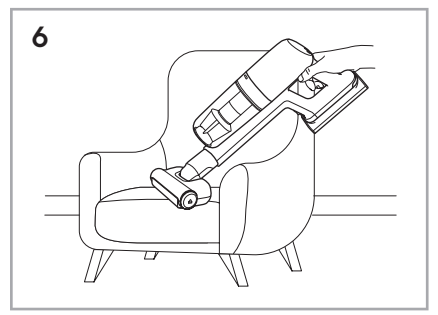

China	KSC-18W-350050VC	Japan	KSC-18W-350050VU
Korea	KSC-18W-350050VO	India	KSC-18W-350050VI
Thailand/VN	KSC-18W-350050VT	HK/SG/MENCA	KSC-18W-350050VK
US	KSC-18W-350050VU	Taiwan	KSC-18W-350050VU

						
						
<b>ESKW5</b>	<b>KIT23</b>	<b>KIT22</b>	<b>ZE155</b>	<b>ZE149</b>	<b>ZE149A</b>	<b>ZE166</b>
900 923 607	900 923 383	900 923 354	900 923 379	900 923 380	900 923 381	900 923 608
<b>Yearly performance Kit</b>	<b>Home and car kit</b>	<b>Duster kit</b>	<b>PetPro+</b>	<b>BedProPower+</b>	<b>BedPro PowerUV+</b>	<b>PowerPro hard floor nozzle</b>
						
<b>ZE168</b>	<b>ZE158</b>	<b>ZE159</b>	<b>ZE146</b>	<b>ZE167</b>		
900 923 610	900 923 440	900 923 442	900 923 361	900 923 609		
<b>PowerPro mop nozzle</b>	<b>Standard pads</b>	<b>Delicate pads</b>	<b>Duster</b>	<b>Battery 4.0Ah/57Wh</b>		
						A24538808
						 <b>RECYCLED</b> Paper made from recycled material <b>FSC® C139575</b>
						<a href="http://www.electrolux.com">www.electrolux.com</a>