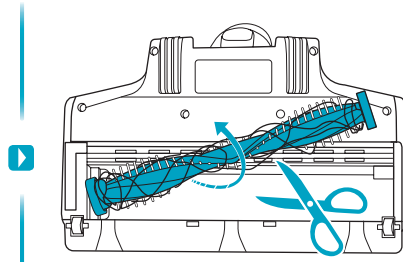

China	KSC-18W-350050VC	Japan	KSC-18W-350050VU
Korea	KSC-18W-350050VO	India	KSC-18W-350050VI
Thailand/VN	KSC-18W-350050VT	HK/SG/MENCA	KSC-18W-350050VK
US	KSC-18W-350050VU	Taiwan	KSC-18W-350050VU

						
						
<b>ESKW5</b>	<b>KIT23</b>	<b>KIT22</b>	<b>ZE155</b>	<b>ZE149</b>	<b>ZE149A</b>	<b>ZE166</b>
900 923 607	900 923 383	900 923 354	900 923 379	900 923 380	900 923 381	900 923 608
<b>Yearly performance Kit</b>	<b>Home and car kit</b>	<b>Duster kit</b>	<b>PetPro+</b>	<b>BedProPower+</b>	<b>BedPro PowerUV+</b>	<b>PowerPro hard floor nozzle</b>
						
<b>ZE168</b>	<b>ZE158</b>	<b>ZE159</b>	<b>ZE146</b>	<b>ZE167</b>		
900 923 610	900 923 440	900 923 442	900 923 361	900 923 609		
<b>PowerPro mop nozzle</b>	<b>Standard pads</b>	<b>Delicate pads</b>	<b>Duster</b>	<b>Battery 4.0Ah/57Wh</b>		
						A24538808
						 <b>RECYCLED</b> Paper made from recycled material <b>FSC® C139575</b>
						<a href="http://www.electrolux.com">www.electrolux.com</a>