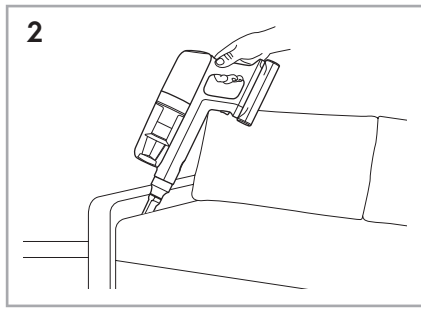

China	KSC-18W-350050VC	Japan	KSC-18W-350050VU
Korea	KSC-18W-350050VO	India	KSC-18W-350050VI
Thailand/VN	KSC-18W-350050VT	HK/SG/MENCA	KSC-18W-350050VK
US	KSC-18W-350050VU	Taiwan	KSC-18W-350050VU

						
						
<b>ESKW5</b>	<b>KIT23</b>	<b>KIT22</b>	<b>ZE155</b>	<b>ZE149</b>	<b>ZE149A</b>	<b>ZE166</b>
900 923 607	900 923 383	900 923 354	900 923 379	900 923 380	900 923 381	900 923 608
<b>Yearly performance Kit</b>	<b>Home and car kit</b>	<b>Duster kit</b>	<b>PetPro+</b>	<b>BedProPower+</b>	<b>BedPro PowerUV+</b>	<b>PowerPro hard floor nozzle</b>
						
<b>ZE168</b>	<b>ZE158</b>	<b>ZE159</b>	<b>ZE146</b>	<b>ZE167</b>		
900 923 610	900 923 440	900 923 442	900 923 361	900 923 609		
<b>PowerPro mop nozzle</b>	<b>Standard pads</b>	<b>Delicate pads</b>	<b>Duster</b>	<b>Battery 4.0Ah/57Wh</b>		
						A24538808
						 <b>RECYCLED</b> Paper made from recycled material <b>FSC® C139575</b>
						<a href="http://www.electrolux.com">www.electrolux.com</a>