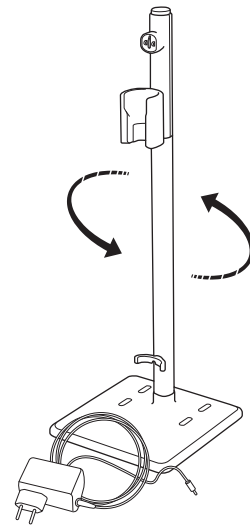

China	KSC-18W-350050VC	Japan	KSC-18W-350050VU
Korea	KSC-18W-350050VO	India	KSC-18W-350050VI
Thailand/VN	KSC-18W-350050VT	HK/SG/MENCA	KSC-18W-350050VK
US	KSC-18W-350050VU	Taiwan	KSC-18W-350050VU

						
						
<b>ESKW5</b>	<b>KIT23</b>	<b>KIT22</b>	<b>ZE155</b>	<b>ZE149</b>	<b>ZE149A</b>	<b>ZE166</b>
900 923 607	900 923 383	900 923 354	900 923 379	900 923 380	900 923 381	900 923 608
<b>Yearly performance Kit</b>	<b>Home and car kit</b>	<b>Duster kit</b>	<b>PetPro+</b>	<b>BedProPower+</b>	<b>BedPro PowerUV+</b>	<b>PowerPro hard floor nozzle</b>
						
<b>ZE168</b>	<b>ZE158</b>	<b>ZE159</b>	<b>ZE146</b>	<b>ZE167</b>		
900 923 610	900 923 440	900 923 442	900 923 361	900 923 609		
<b>PowerPro mop nozzle</b>	<b>Standard pads</b>	<b>Delicate pads</b>	<b>Duster</b>	<b>Battery 4.0Ah/57Wh</b>		
						A24538808
						 <b>RECYCLED</b> Paper made from recycled material <b>FSC® C139575</b>
						<a href="http://www.electrolux.com">www.electrolux.com</a>