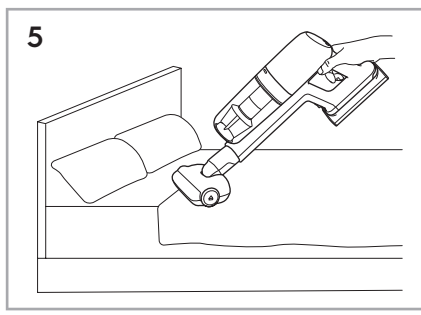

China	KSC-18W-350050VC	Japan	KSC-18W-350050VU
Korea	KSC-18W-350050VO	India	KSC-18W-350050VI
Thailand/VN	KSC-18W-350050VT	HK/SG/MENCA	KSC-18W-350050VK
US	KSC-18W-350050VU	Taiwan	KSC-18W-350050VU

						
						
<b>ESKW5</b>	<b>KIT23</b>	<b>KIT22</b>	<b>ZE155</b>	<b>ZE149</b>	<b>ZE149A</b>	<b>ZE166</b>
900 923 607	900 923 383	900 923 354	900 923 379	900 923 380	900 923 381	900 923 608
<b>Yearly performance Kit</b>	<b>Home and car kit</b>	<b>Duster kit</b>	<b>PetPro+</b>	<b>BedProPower+</b>	<b>BedPro PowerUV+</b>	<b>PowerPro hard floor nozzle</b>
						
<b>ZE168</b>	<b>ZE158</b>	<b>ZE159</b>	<b>ZE146</b>	<b>ZE167</b>		
900 923 610	900 923 440	900 923 442	900 923 361	900 923 609		
<b>PowerPro mop nozzle</b>	<b>Standard pads</b>	<b>Delicate pads</b>	<b>Duster</b>	<b>Battery 4.0Ah/57Wh</b>		
						A24538808
						 <b>RECYCLED</b> Paper made from recycled material <b>FSC® C139575</b>
						<a href="http://www.electrolux.com">www.electrolux.com</a>