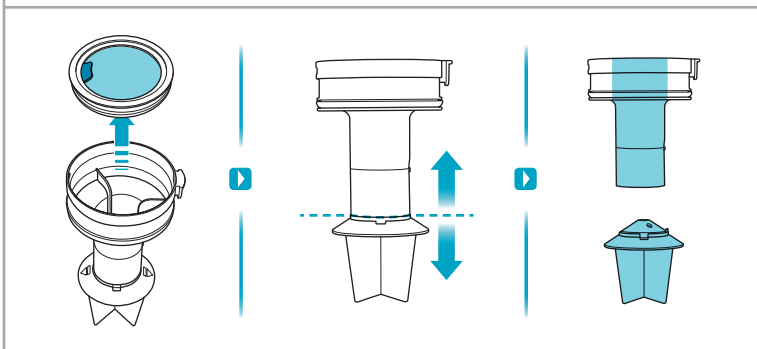

China	KSC-18W-350050VC	Japan	KSC-18W-350050VU
Korea	KSC-18W-350050VO	India	KSC-18W-350050VI
Thailand/VN	KSC-18W-350050VT	HK/SG/MENCA	KSC-18W-350050VK
US	KSC-18W-350050VU	Taiwan	KSC-18W-350050VU

						
						
<b>ESKW5</b>	<b>KIT23</b>	<b>KIT22</b>	<b>ZE155</b>	<b>ZE149</b>	<b>ZE149A</b>	<b>ZE166</b>
900 923 607	900 923 383	900 923 354	900 923 379	900 923 380	900 923 381	900 923 608
<b>Yearly performance Kit</b>	<b>Home and car kit</b>	<b>Duster kit</b>	<b>PetPro+</b>	<b>BedProPower+</b>	<b>BedPro PowerUV+</b>	<b>PowerPro hard floor nozzle</b>
						
<b>ZE168</b>	<b>ZE158</b>	<b>ZE159</b>	<b>ZE146</b>	<b>ZE167</b>		
900 923 610	900 923 440	900 923 442	900 923 361	900 923 609		
<b>PowerPro mop nozzle</b>	<b>Standard pads</b>	<b>Delicate pads</b>	<b>Duster</b>	<b>Battery 4.0Ah/57Wh</b>		
						A24538808
						 <b>RECYCLED</b> Paper made from recycled material <b>FSC® C139575</b>
						<a href="http://www.electrolux.com">www.electrolux.com</a>