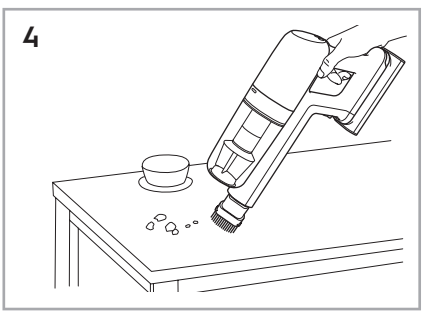

China	KSC-18W-350050VC	Japan	KSC-18W-350050VU
Korea	KSC-18W-350050VO	India	KSC-18W-350050VI
Thailand/VN	KSC-18W-350050VT	HK/SG/MENCA	KSC-18W-350050VK
US	KSC-18W-350050VU	Taiwan	KSC-18W-350050VU

						
						
<b>ESKW5</b>	<b>KIT23</b>	<b>KIT22</b>	<b>ZE155</b>	<b>ZE149</b>	<b>ZE149A</b>	<b>ZE166</b>
900 923 607	900 923 383	900 923 354	900 923 379	900 923 380	900 923 381	900 923 608
<b>Yearly performance Kit</b>	<b>Home and car kit</b>	<b>Duster kit</b>	<b>PetPro+</b>	<b>BedProPower+</b>	<b>BedPro PowerUV+</b>	<b>PowerPro hard floor nozzle</b>
						
<b>ZE168</b>	<b>ZE158</b>	<b>ZE159</b>	<b>ZE146</b>	<b>ZE167</b>		
900 923 610	900 923 440	900 923 442	900 923 361	900 923 609		
<b>PowerPro mop nozzle</b>	<b>Standard pads</b>	<b>Delicate pads</b>	<b>Duster</b>	<b>Battery 4.0Ah/57Wh</b>		
						A24538808
						 <b>RECYCLED</b> Paper made from recycled material <b>FSC® C139575</b>
						<a href="http://www.electrolux.com">www.electrolux.com</a>