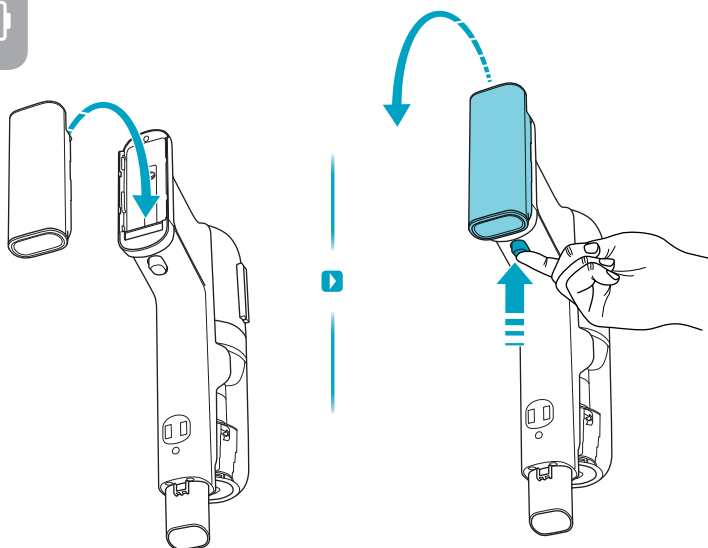

China	KSC-18W-350050VC	Japan	KSC-18W-350050VU
Korea	KSC-18W-350050VO	India	KSC-18W-350050VI
Thailand/VN	KSC-18W-350050VT	HK/SG/MENCA	KSC-18W-350050VK
US	KSC-18W-350050VU	Taiwan	KSC-18W-350050VU

						
						
<b>ESKW5</b>	<b>KIT23</b>	<b>KIT22</b>	<b>ZE155</b>	<b>ZE149</b>	<b>ZE149A</b>	<b>ZE166</b>
900 923 607	900 923 383	900 923 354	900 923 379	900 923 380	900 923 381	900 923 608
<b>Yearly performance Kit</b>	<b>Home and car kit</b>	<b>Duster kit</b>	<b>PetPro+</b>	<b>BedProPower+</b>	<b>BedPro PowerUV+</b>	<b>PowerPro hard floor nozzle</b>
						
<b>ZE168</b>	<b>ZE158</b>	<b>ZE159</b>	<b>ZE146</b>	<b>ZE167</b>		
900 923 610	900 923 440	900 923 442	900 923 361	900 923 609		
<b>PowerPro mop nozzle</b>	<b>Standard pads</b>	<b>Delicate pads</b>	<b>Duster</b>	<b>Battery 4.0Ah/57Wh</b>		
						A24538808
						 <b>RECYCLED</b> Paper made from recycled material <b>FSC® C139575</b>
						<a href="http://www.electrolux.com">www.electrolux.com</a>