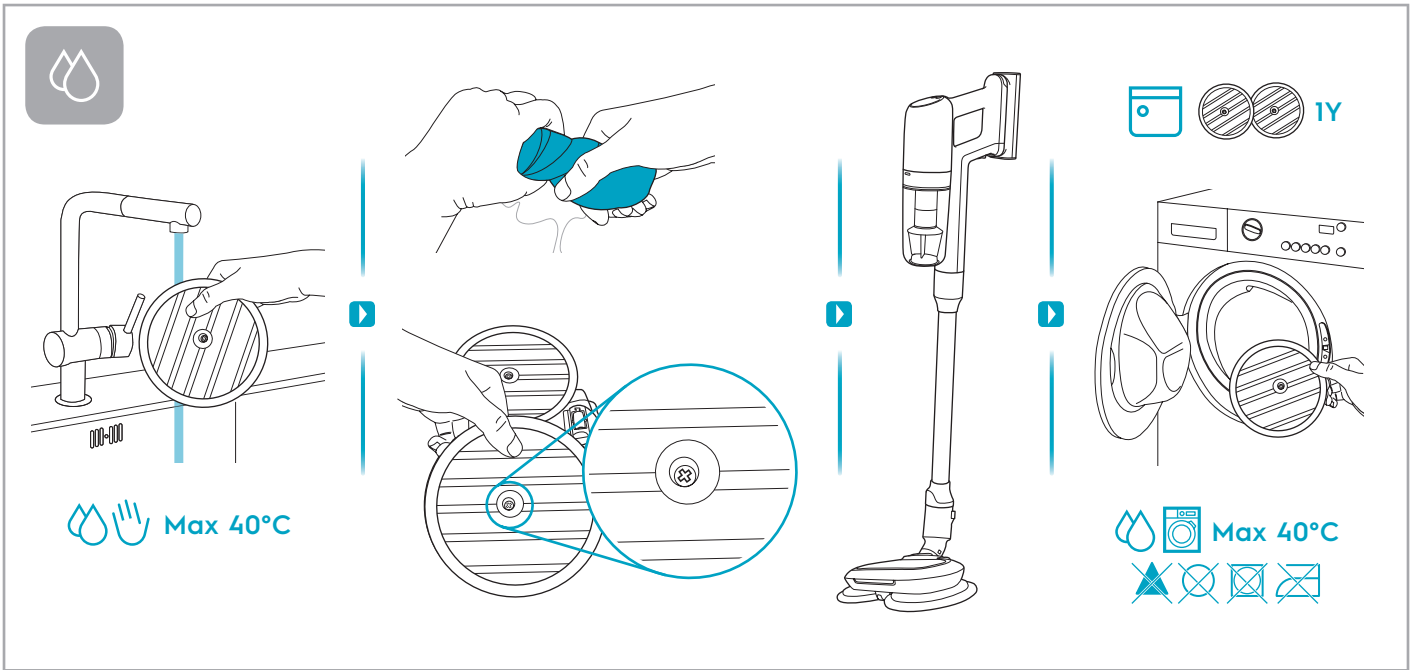

China	KSC-18W-350050VC	Japan	KSC-18W-350050VU
Korea	KSC-18W-350050VO	India	KSC-18W-350050VI
Thailand/VN	KSC-18W-350050VT	HK/SG/MENCA	KSC-18W-350050VK
US	KSC-18W-350050VU	Taiwan	KSC-18W-350050VU

						
						
<b>ESKW5</b>	<b>KIT23</b>	<b>KIT22</b>	<b>ZE155</b>	<b>ZE149</b>	<b>ZE149A</b>	<b>ZE166</b>
900 923 607	900 923 383	900 923 354	900 923 379	900 923 380	900 923 381	900 923 608
<b>Yearly performance Kit</b>	<b>Home and car kit</b>	<b>Duster kit</b>	<b>PetPro+</b>	<b>BedProPower+</b>	<b>BedPro PowerUV+</b>	<b>PowerPro hard floor nozzle</b>
						
<b>ZE168</b>	<b>ZE158</b>	<b>ZE159</b>	<b>ZE146</b>	<b>ZE167</b>		
900 923 610	900 923 440	900 923 442	900 923 361	900 923 609		
<b>PowerPro mop nozzle</b>	<b>Standard pads</b>	<b>Delicate pads</b>	<b>Duster</b>	<b>Battery 4.0Ah/57Wh</b>		
						A24538808
						 <b>RECYCLED</b> Paper made from recycled material <b>FSC® C139575</b>
						<a href="http://www.electrolux.com">www.electrolux.com</a>