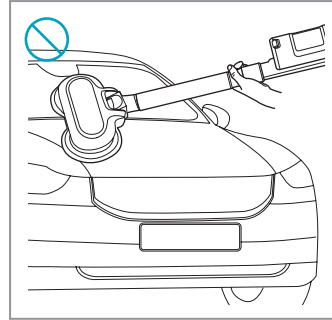

www.shop.electrolux.com

ESKW6	ZE195	ZE189	EPPCS2	ZE187	ZE158	ZE159
900 923 742	900 923 813	900 923 803	900 923 550	900 923 769	900 923 440	900 923 442
Yearly Performance Kit	Extra Battery 2.5Ah/54Wh	Extra Battery Taiwan / Japan 2.5Ah/54Wh	PowerPro Cleaning Station	PowerPro Mop Nozzle	Standard Pads	Delicate Pads

*Accessories are subject to country availability.

A27940403