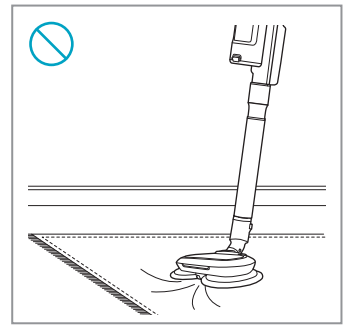

Tersedia hanya pada model tertentu.

มีเฉพาะบางรุ่นเท่านั้น

متوفر في نماذج محددة فقط

Carpet

Hard Floor

ANZ	KSD-18W-265060HA
SG/ MY/HK/ MENCA (UAE)	KSD-18W-265060HK
KRH	KSD-18W-265060HO
THE/VNE/IDH	KSD-18W-265060HT
TWH	KSD-18W-265060HU