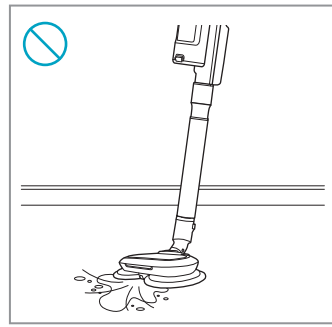

www.shop.electrolux.com

ESKW6	ZE195	ZE189	EPPCS2	ZE187	ZE158	ZE159
900 923 742	900 923 813	900 923 803	900 923 550	900 923 769	900 923 440	900 923 442
Yearly Performance Kit	Extra Battery 2.5Ah/54Wh	Extra Battery Taiwan / Japan 2.5Ah/54Wh	PowerPro Cleaning Station	PowerPro Mop Nozzle	Standard Pads	Delicate Pads

*Accessories are subject to country availability.

A27940403