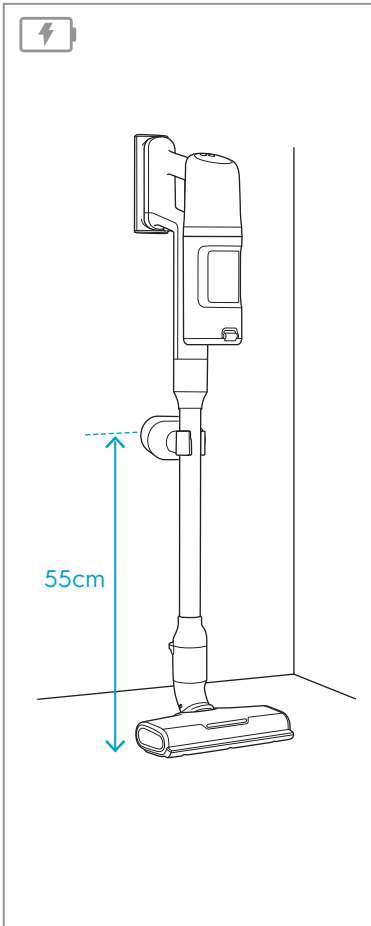

Tersedia hanya pada model tertentu.

มีเฉพาะบางรุ่นเท่านั้น

متوفر في نماذج محددة فقط

Carpet

Hard Floor

ANZ	KSD-18W-265060HA
SG/ MY/HK/ MENCA (UAE)	KSD-18W-265060HK
KRH	KSD-18W-265060HO
THE/VNE/IDH	KSD-18W-265060HT
TWH	KSD-18W-265060HU