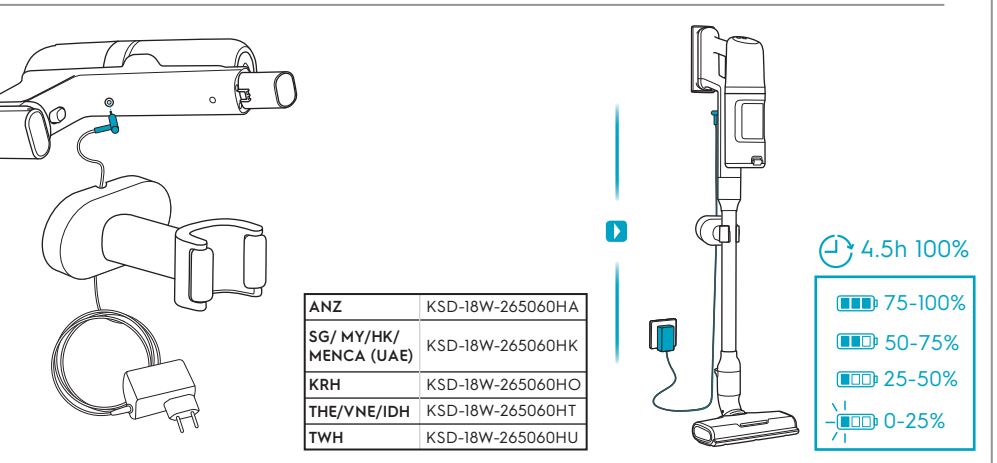

Tersedia hanya pada model tertentu.

มีเฉพาะบางรุ่นเท่านั้น

متوفر في نماذج محددة فقط

Carpet

Hard Floor

ANZ	KSD-18W-265060HA
SG/ MY/HK/ MENCA (UAE)	KSD-18W-265060HK
KRH	KSD-18W-265060HO
THE/VNE/IDH	KSD-18W-265060HT
TWH	KSD-18W-265060HU