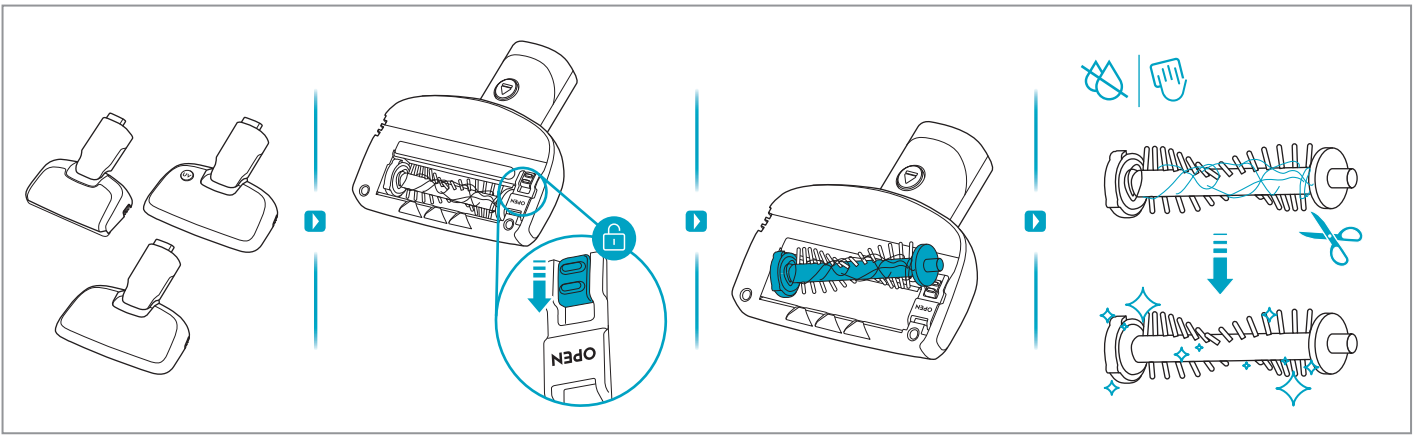

Tersedia hanya pada model tertentu.

มีเฉพาะบางรุ่นเท่านั้น

متوفر في نماذج محددة فقط

Carpet

Hard Floor

ANZ	KSD-18W-265060HA
SG/ MY/HK/ MENCA (UAE)	KSD-18W-265060HK
KRH	KSD-18W-265060HO
THE/VNE/IDH	KSD-18W-265060HT
TWH	KSD-18W-265060HU