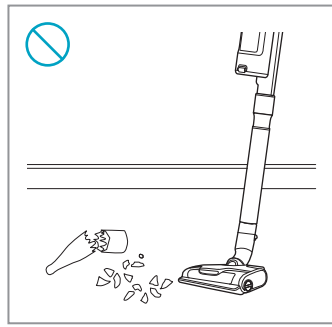

www.shop.electrolux.com

ESKW6	ZE195	ZE189	EPPCS2	ZE187	ZE158	ZE159
900 923 742	900 923 813	900 923 803	900 923 550	900 923 769	900 923 440	900 923 442
Yearly Performance Kit	Extra Battery 2.5Ah/54Wh	Extra Battery Taiwan / Japan 2.5Ah/54Wh	PowerPro Cleaning Station	PowerPro Mop Nozzle	Standard Pads	Delicate Pads

*Accessories are subject to country availability.

A27940403