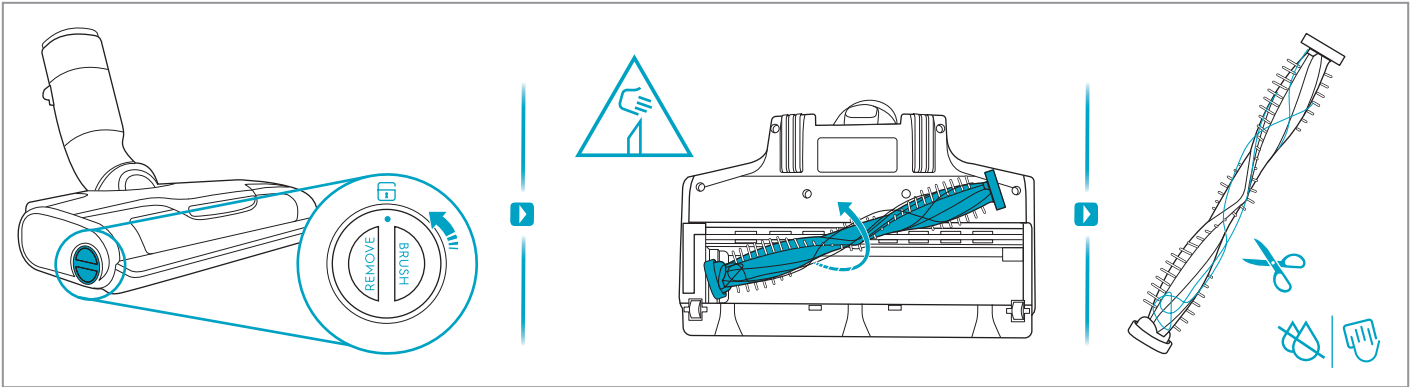

EFP81812W/EFP81813B/EFP81814

EFP81824/EFP81825A/EFP81812S/

EFP81824S/EFP81825SB/EFP81835S

Max 40°C

24h+

www.shop.electrolux.com

ESKW6

900 923 742