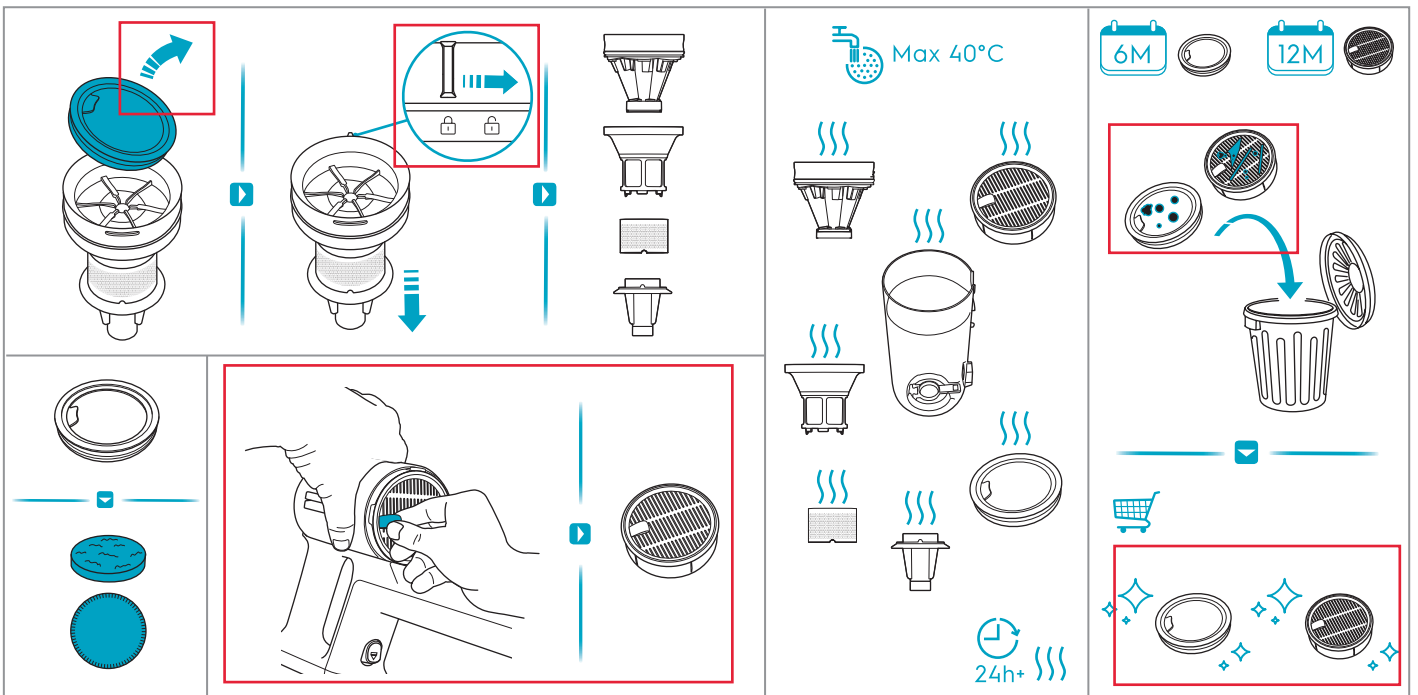

EFP81812W/EFP81813B/EFP81814

EFP81824/EFP81825A/EFP81812S/

EFP81824S/EFP81825SB/EFP81835S

Max 40°C

24h+

www.shop.electrolux.com

ESKW6

900 923 742