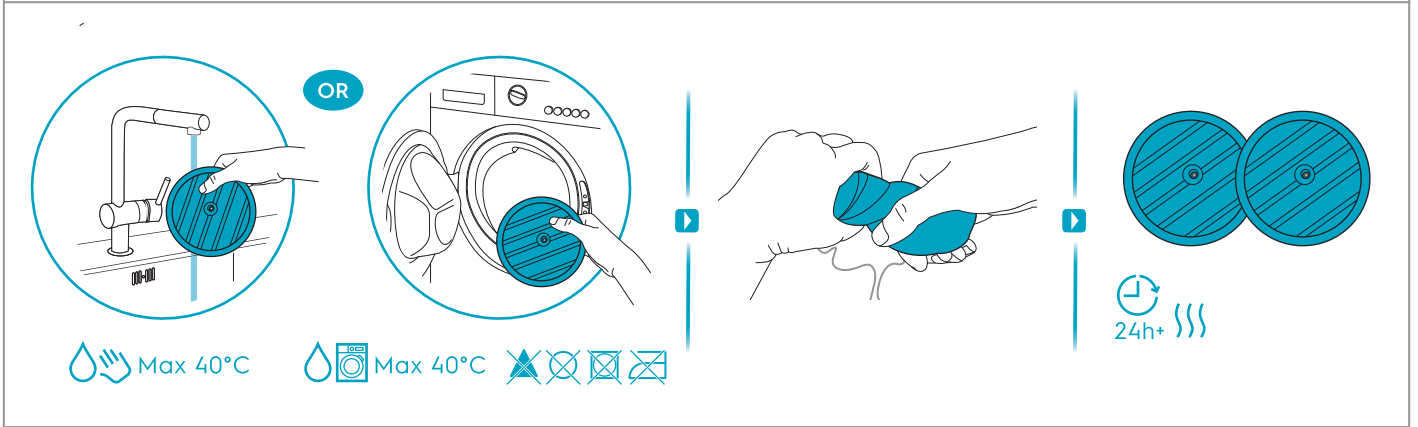

EFP81812W/EFP81813B/EFP81814

EFP81824/EFP81825A/EFP81812S/

EFP81824S/EFP81825SB/EFP81835S

Max 40°C

24h+

www.shop.electrolux.com

ESKW6

900 923 742