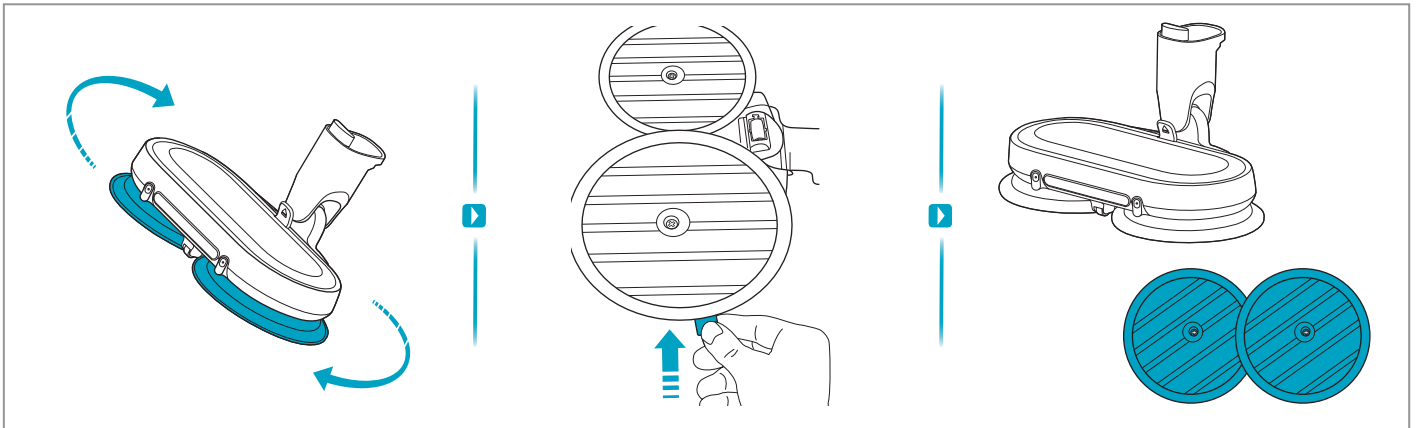

EFP81812W/EFP81813B/EFP81814

EFP81824/EFP81825A/EFP81812S/

EFP81824S/EFP81825SB/EFP81835S

Max 40°C

24h+

www.shop.electrolux.com

ESKW6

900 923 742