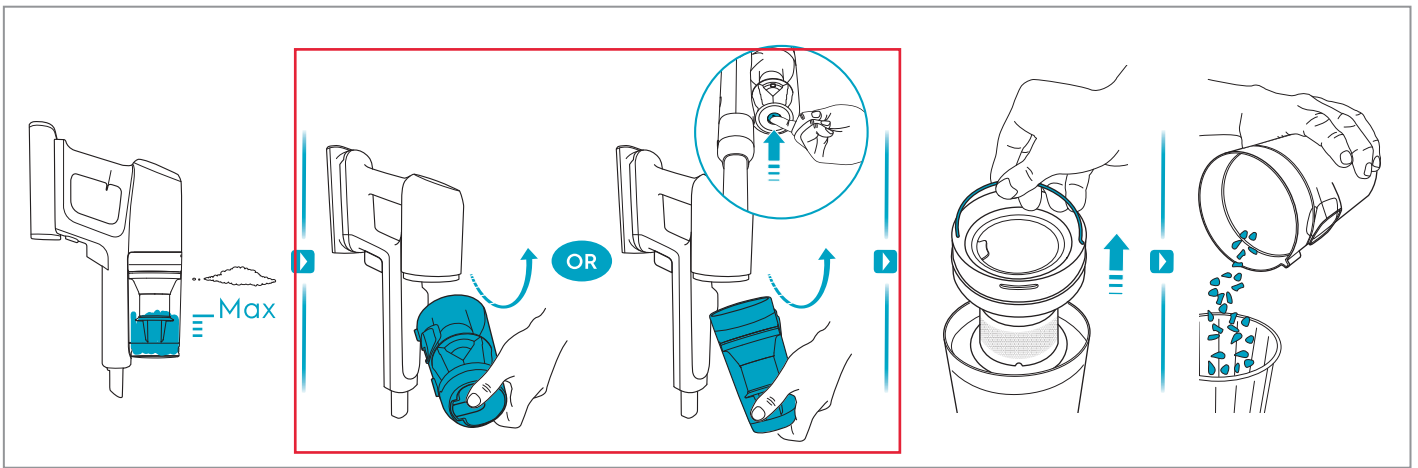

EFP81812W/EFP81813B/EFP81814

EFP81824/EFP81825A/EFP81812S/

EFP81824S/EFP81825SB/EFP81835S

Max 40°C

24h+

www.shop.electrolux.com

ESKW6

900 923 742