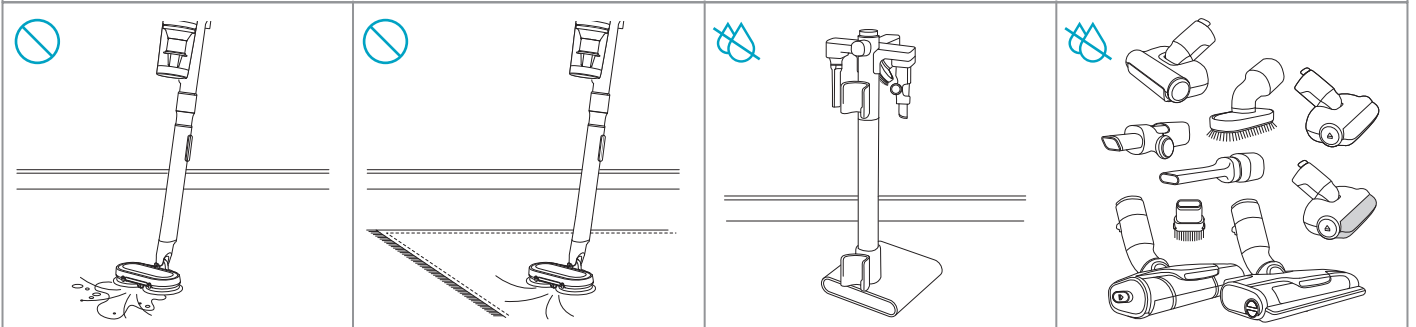

EFP81812W/EFP81813B/EFP81814

EFP81824/EFP81825A/EFP81812S/

EFP81824S/EFP81825SB/EFP81835S

Max 40°C

24h+

www.shop.electrolux.com

ESKW6

900 923 742