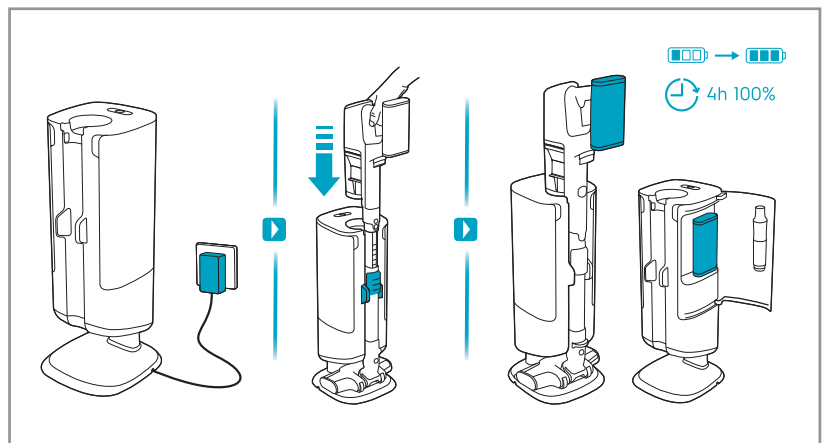

EFP81812W/EFP81813B/EFP81814

EFP81824/EFP81825A/EFP81812S/

EFP81824S/EFP81825SB/EFP81835S

Max 40°C

24h+

www.shop.electrolux.com

ESKW6

900 923 742