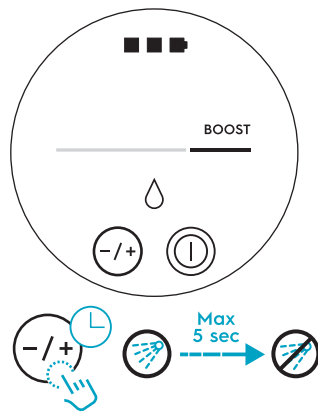

EFP81812W/EFP81813B/EFP81814

EFP81824/EFP81825A/EFP81812S/

EFP81824S/EFP81825SB/EFP81835S

Max 40°C

24h+

www.shop.electrolux.com

ESKW6

900 923 742