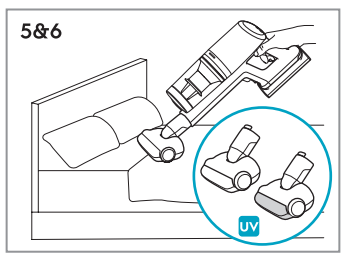

EFP81812W/EFP81813B/EFP81814

EFP81824/EFP81825A/EFP81812S/

EFP81824S/EFP81825SB/EFP81835S

Max 40°C

24h+

www.shop.electrolux.com

ESKW6

900 923 742