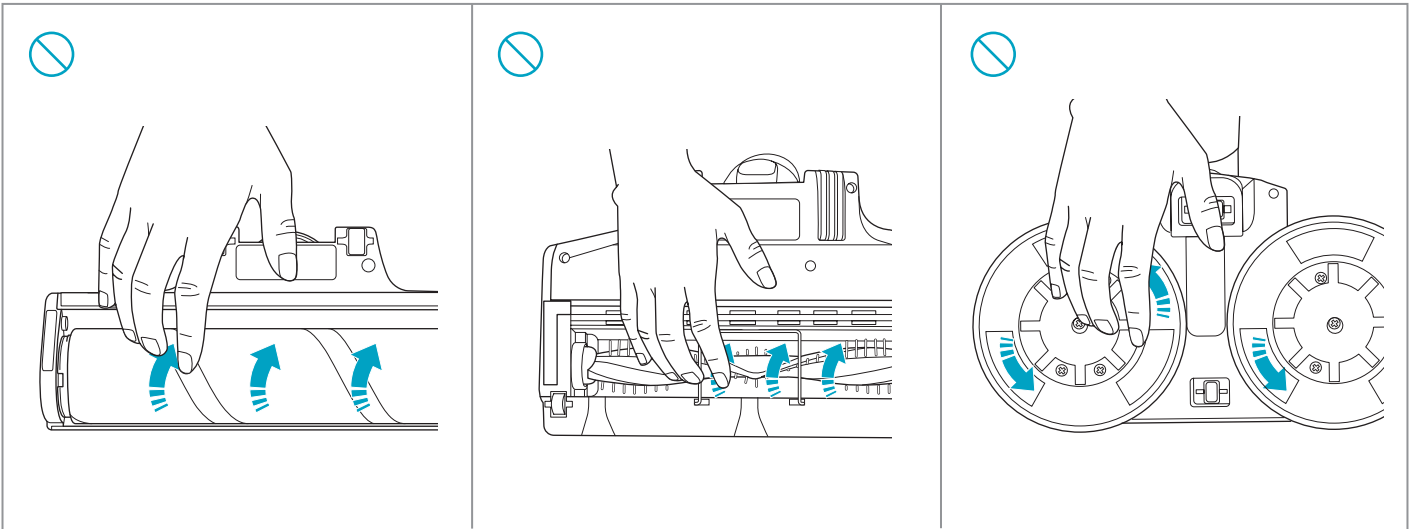

EFP81812W/EFP81813B/EFP81814

EFP81824/EFP81825A/EFP81812S/

EFP81824S/EFP81825SB/EFP81835S

Max 40°C

24h+

www.shop.electrolux.com

ESKW6

900 923 742