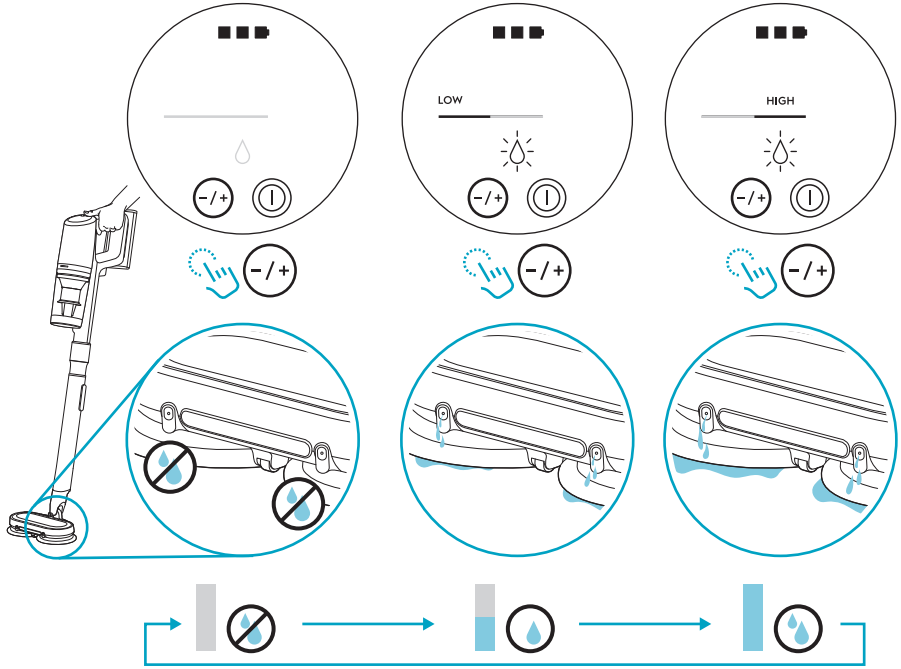

EFP81812W/EFP81813B/EFP81814

EFP81824/EFP81825A/EFP81812S/

EFP81824S/EFP81825SB/EFP81835S

Max 40°C

24h+

www.shop.electrolux.com

ESKW6

900 923 742