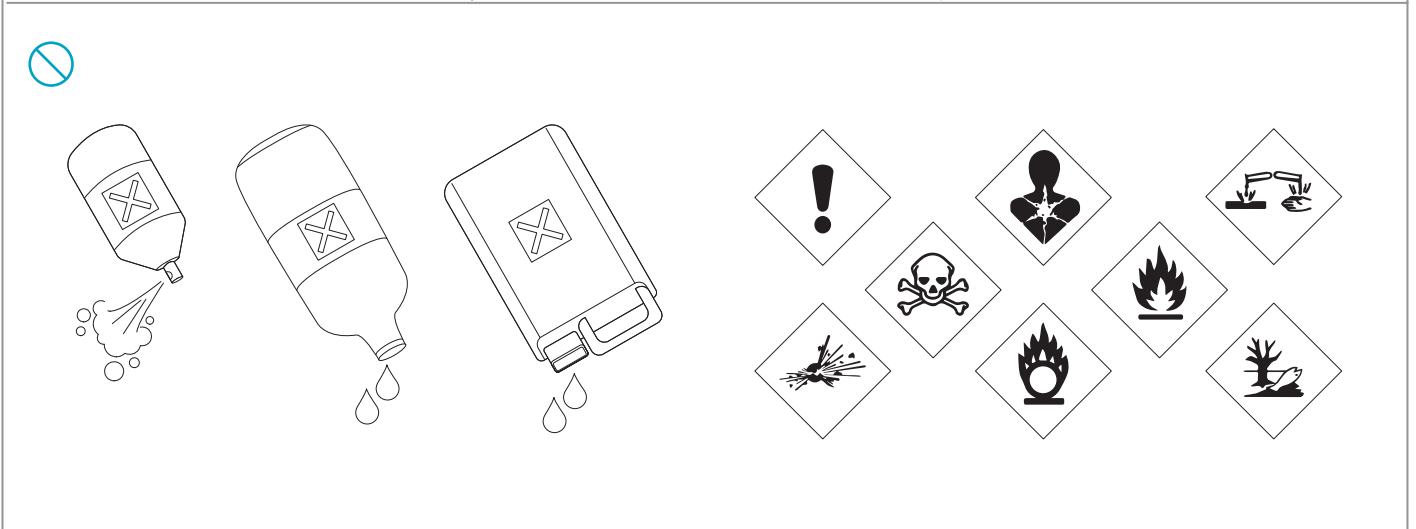

EFP81812W/EFP81813B/EFP81814

EFP81824/EFP81825A/EFP81812S/

EFP81824S/EFP81825SB/EFP81835S

Max 40°C

24h+

www.shop.electrolux.com

ESKW6

900 923 742