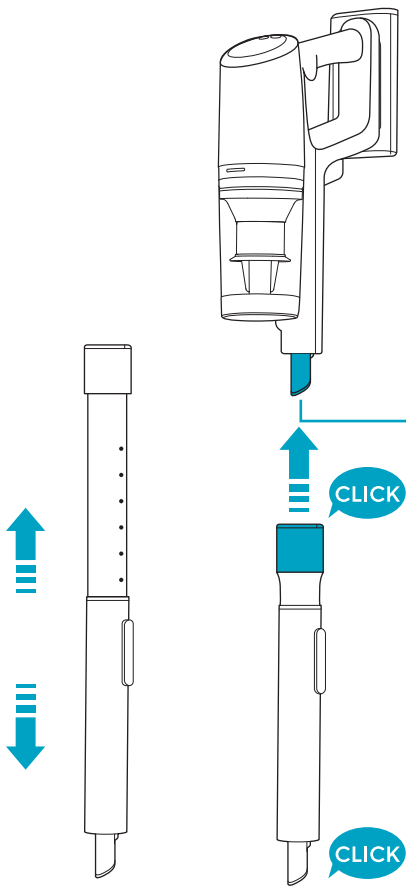

EFP81812W/EFP81813B/EFP81814

EFP81824/EFP81825A/EFP81812S/

EFP81824S/EFP81825SB/EFP81835S

Max 40°C

24h+

www.shop.electrolux.com

ESKW6

900 923 742