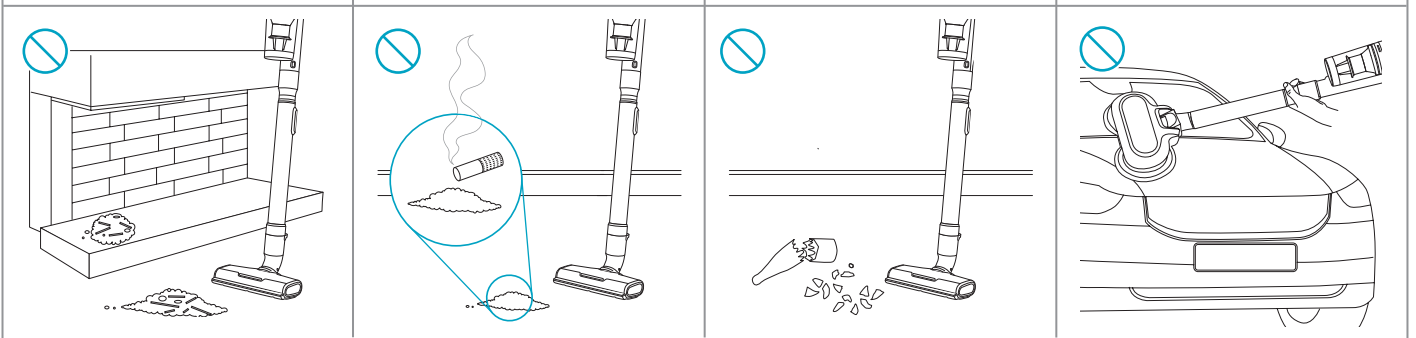

EFP81812W/EFP81813B/EFP81814

EFP81824/EFP81825A/EFP81812S/

EFP81824S/EFP81825SB/EFP81835S

Max 40°C

24h+

www.shop.electrolux.com

ESKW6

900 923 742