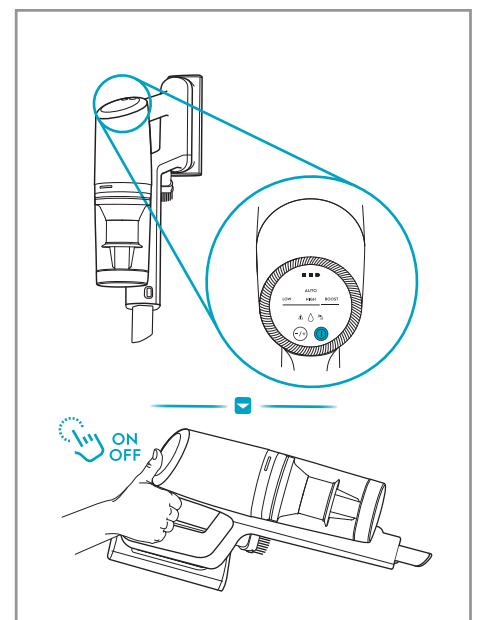

EFP81812W/EFP81813B/EFP81814

EFP81824/EFP81825A/EFP81812S/

EFP81824S/EFP81825SB/EFP81835S

Max 40°C

24h+

www.shop.electrolux.com

ESKW6

900 923 742