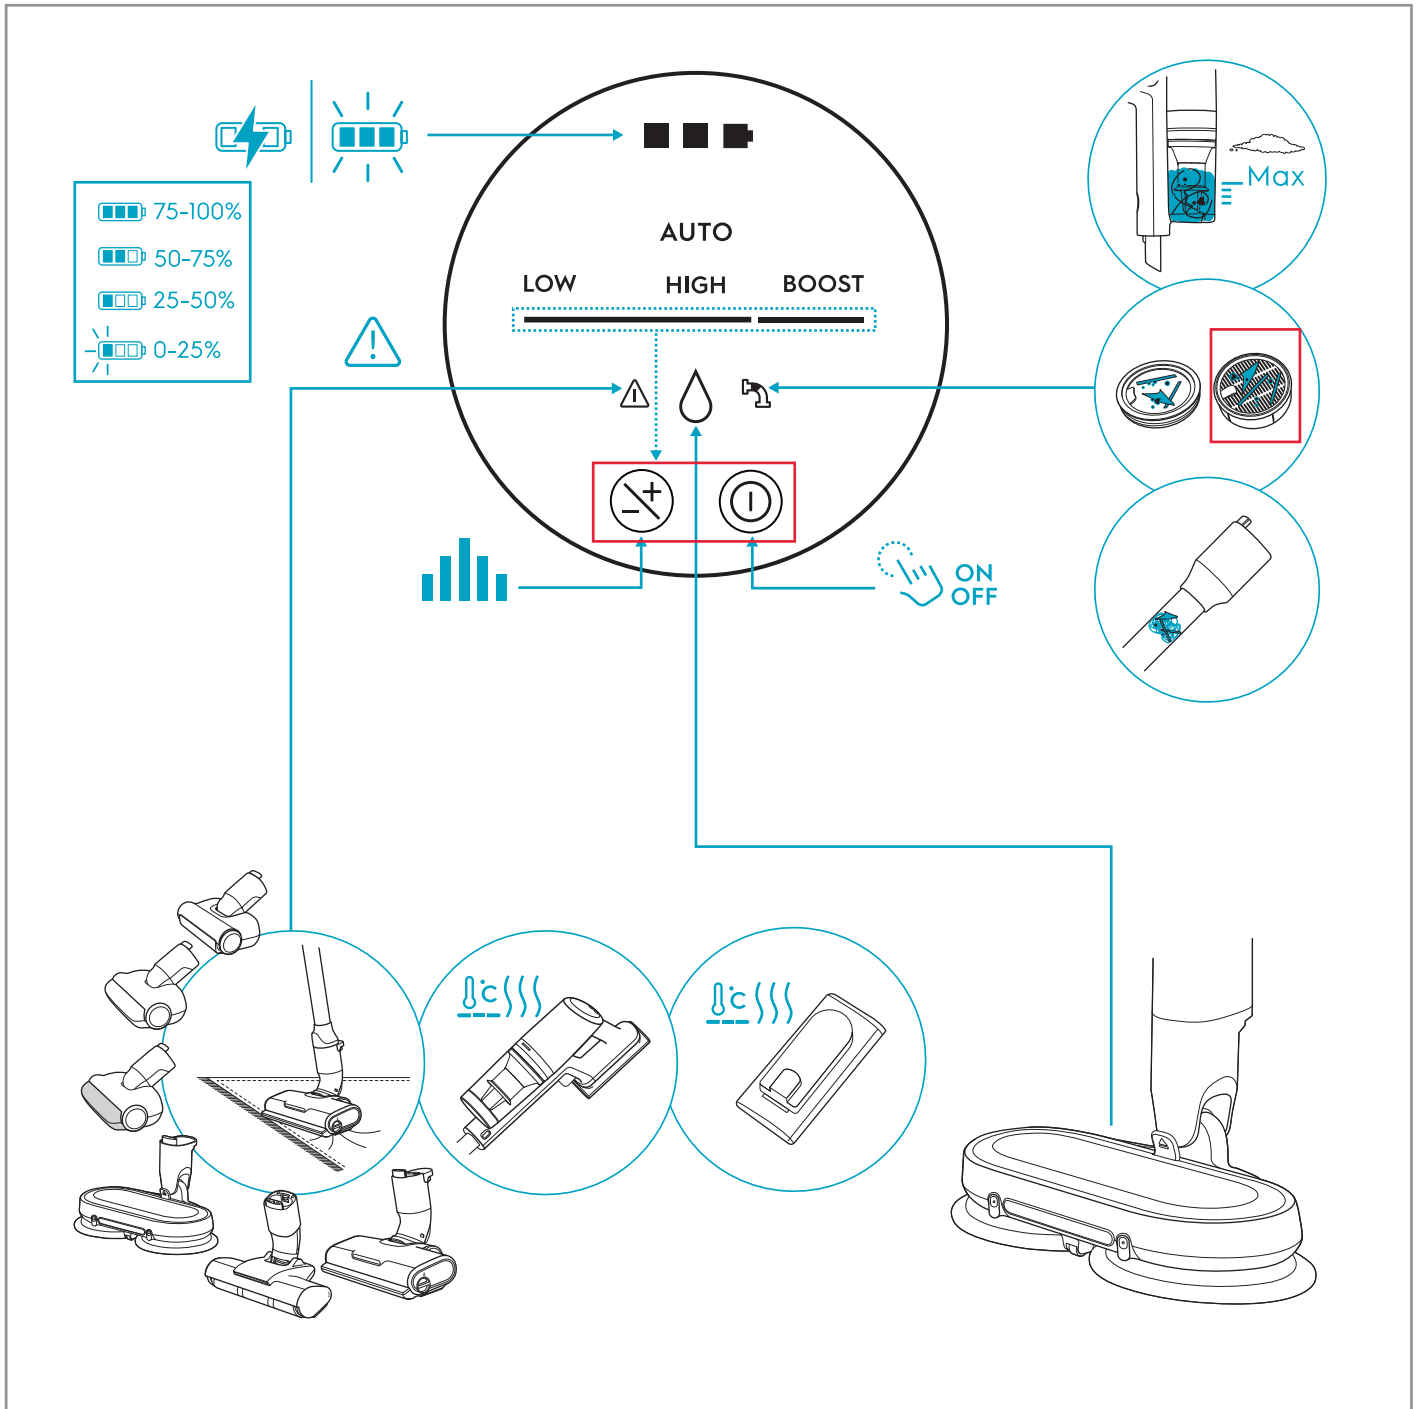

EFP81812W/EFP81813B/EFP81814

EFP81824/EFP81825A/EFP81812S/

EFP81824S/EFP81825SB/EFP81835S

Max 40°C

24h+

www.shop.electrolux.com

ESKW6

900 923 742