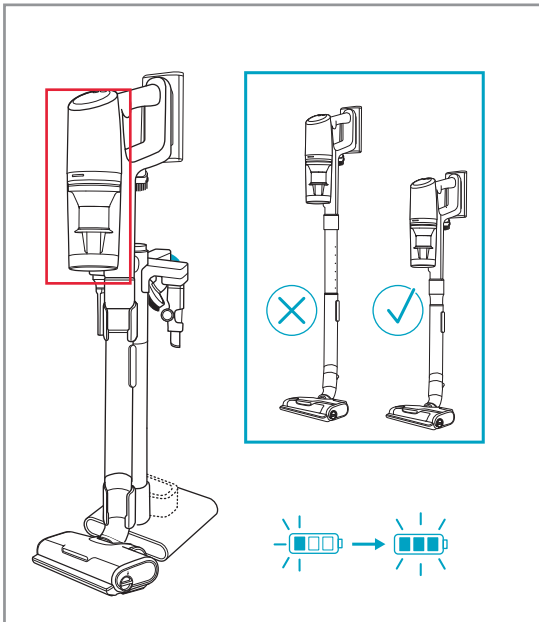

EFP81812W/EFP81813B/EFP81814

EFP81824/EFP81825A/EFP81812S/

EFP81824S/EFP81825SB/EFP81835S

Max 40°C

24h+

www.shop.electrolux.com

ESKW6

900 923 742