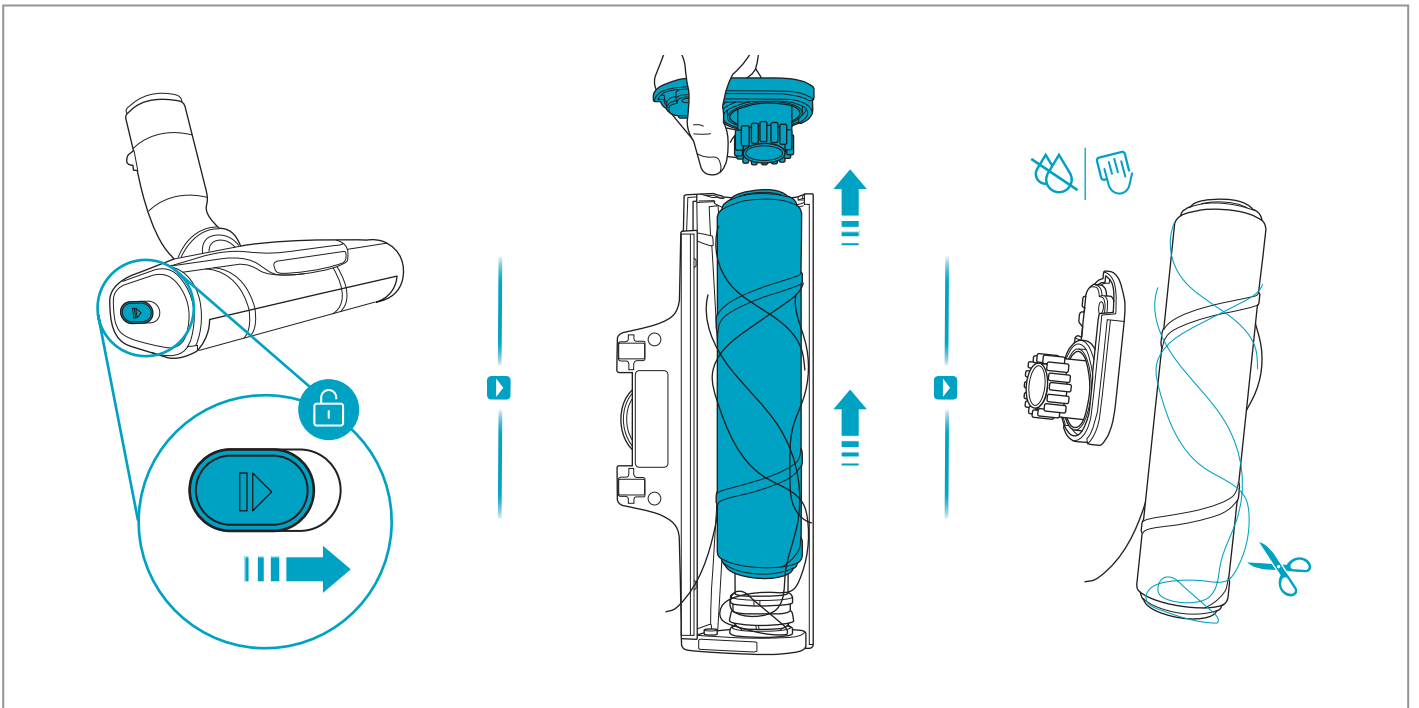

EFP81812W/EFP81813B/EFP81814

EFP81824/EFP81825A/EFP81812S/

EFP81824S/EFP81825SB/EFP81835S

Max 40°C

24h+

www.shop.electrolux.com

ESKW6

900 923 742