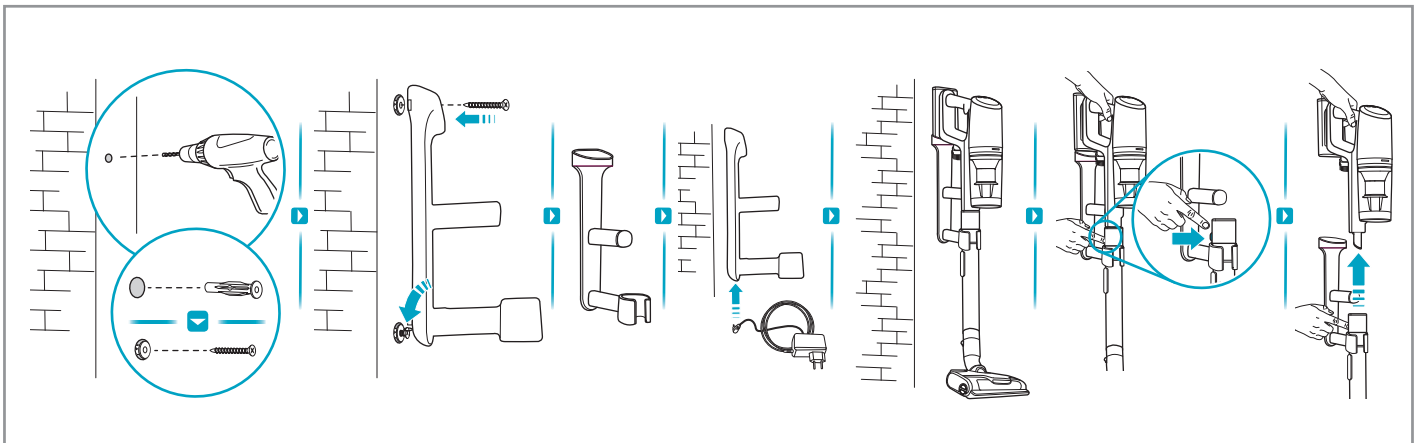

EFP81812W/EFP81813B/EFP81814

EFP81824/EFP81825A/EFP81812S/

EFP81824S/EFP81825SB/EFP81835S

Max 40°C

24h+

www.shop.electrolux.com

ESKW6

900 923 742