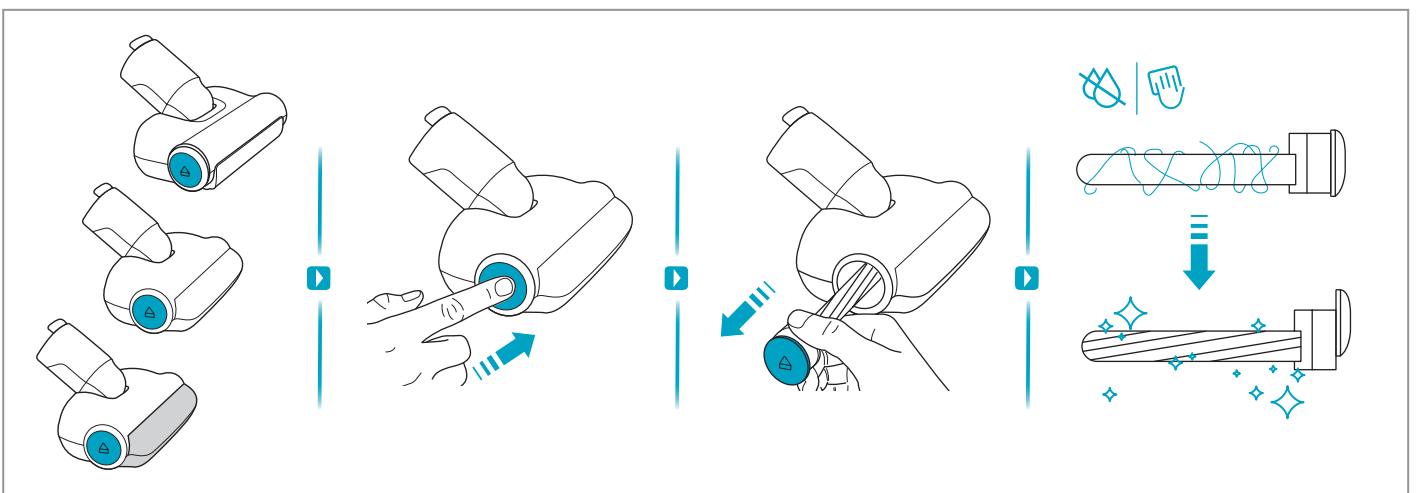

EFP81812W/EFP81813B/EFP81814

EFP81824/EFP81825A/EFP81812S/

EFP81824S/EFP81825SB/EFP81835S

Max 40°C

24h+

www.shop.electrolux.com

ESKW6

900 923 742