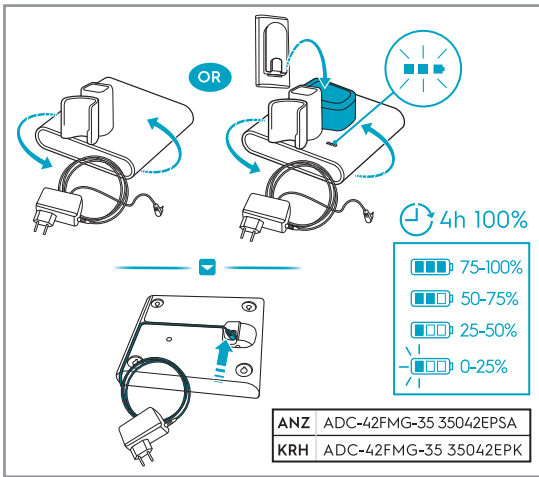

EFP81812W/EFP81813B/EFP81814

EFP81824/EFP81825A/EFP81812S/

EFP81824S/EFP81825SB/EFP81835S

Max 40°C

24h+

www.shop.electrolux.com

ESKW6

900 923 742